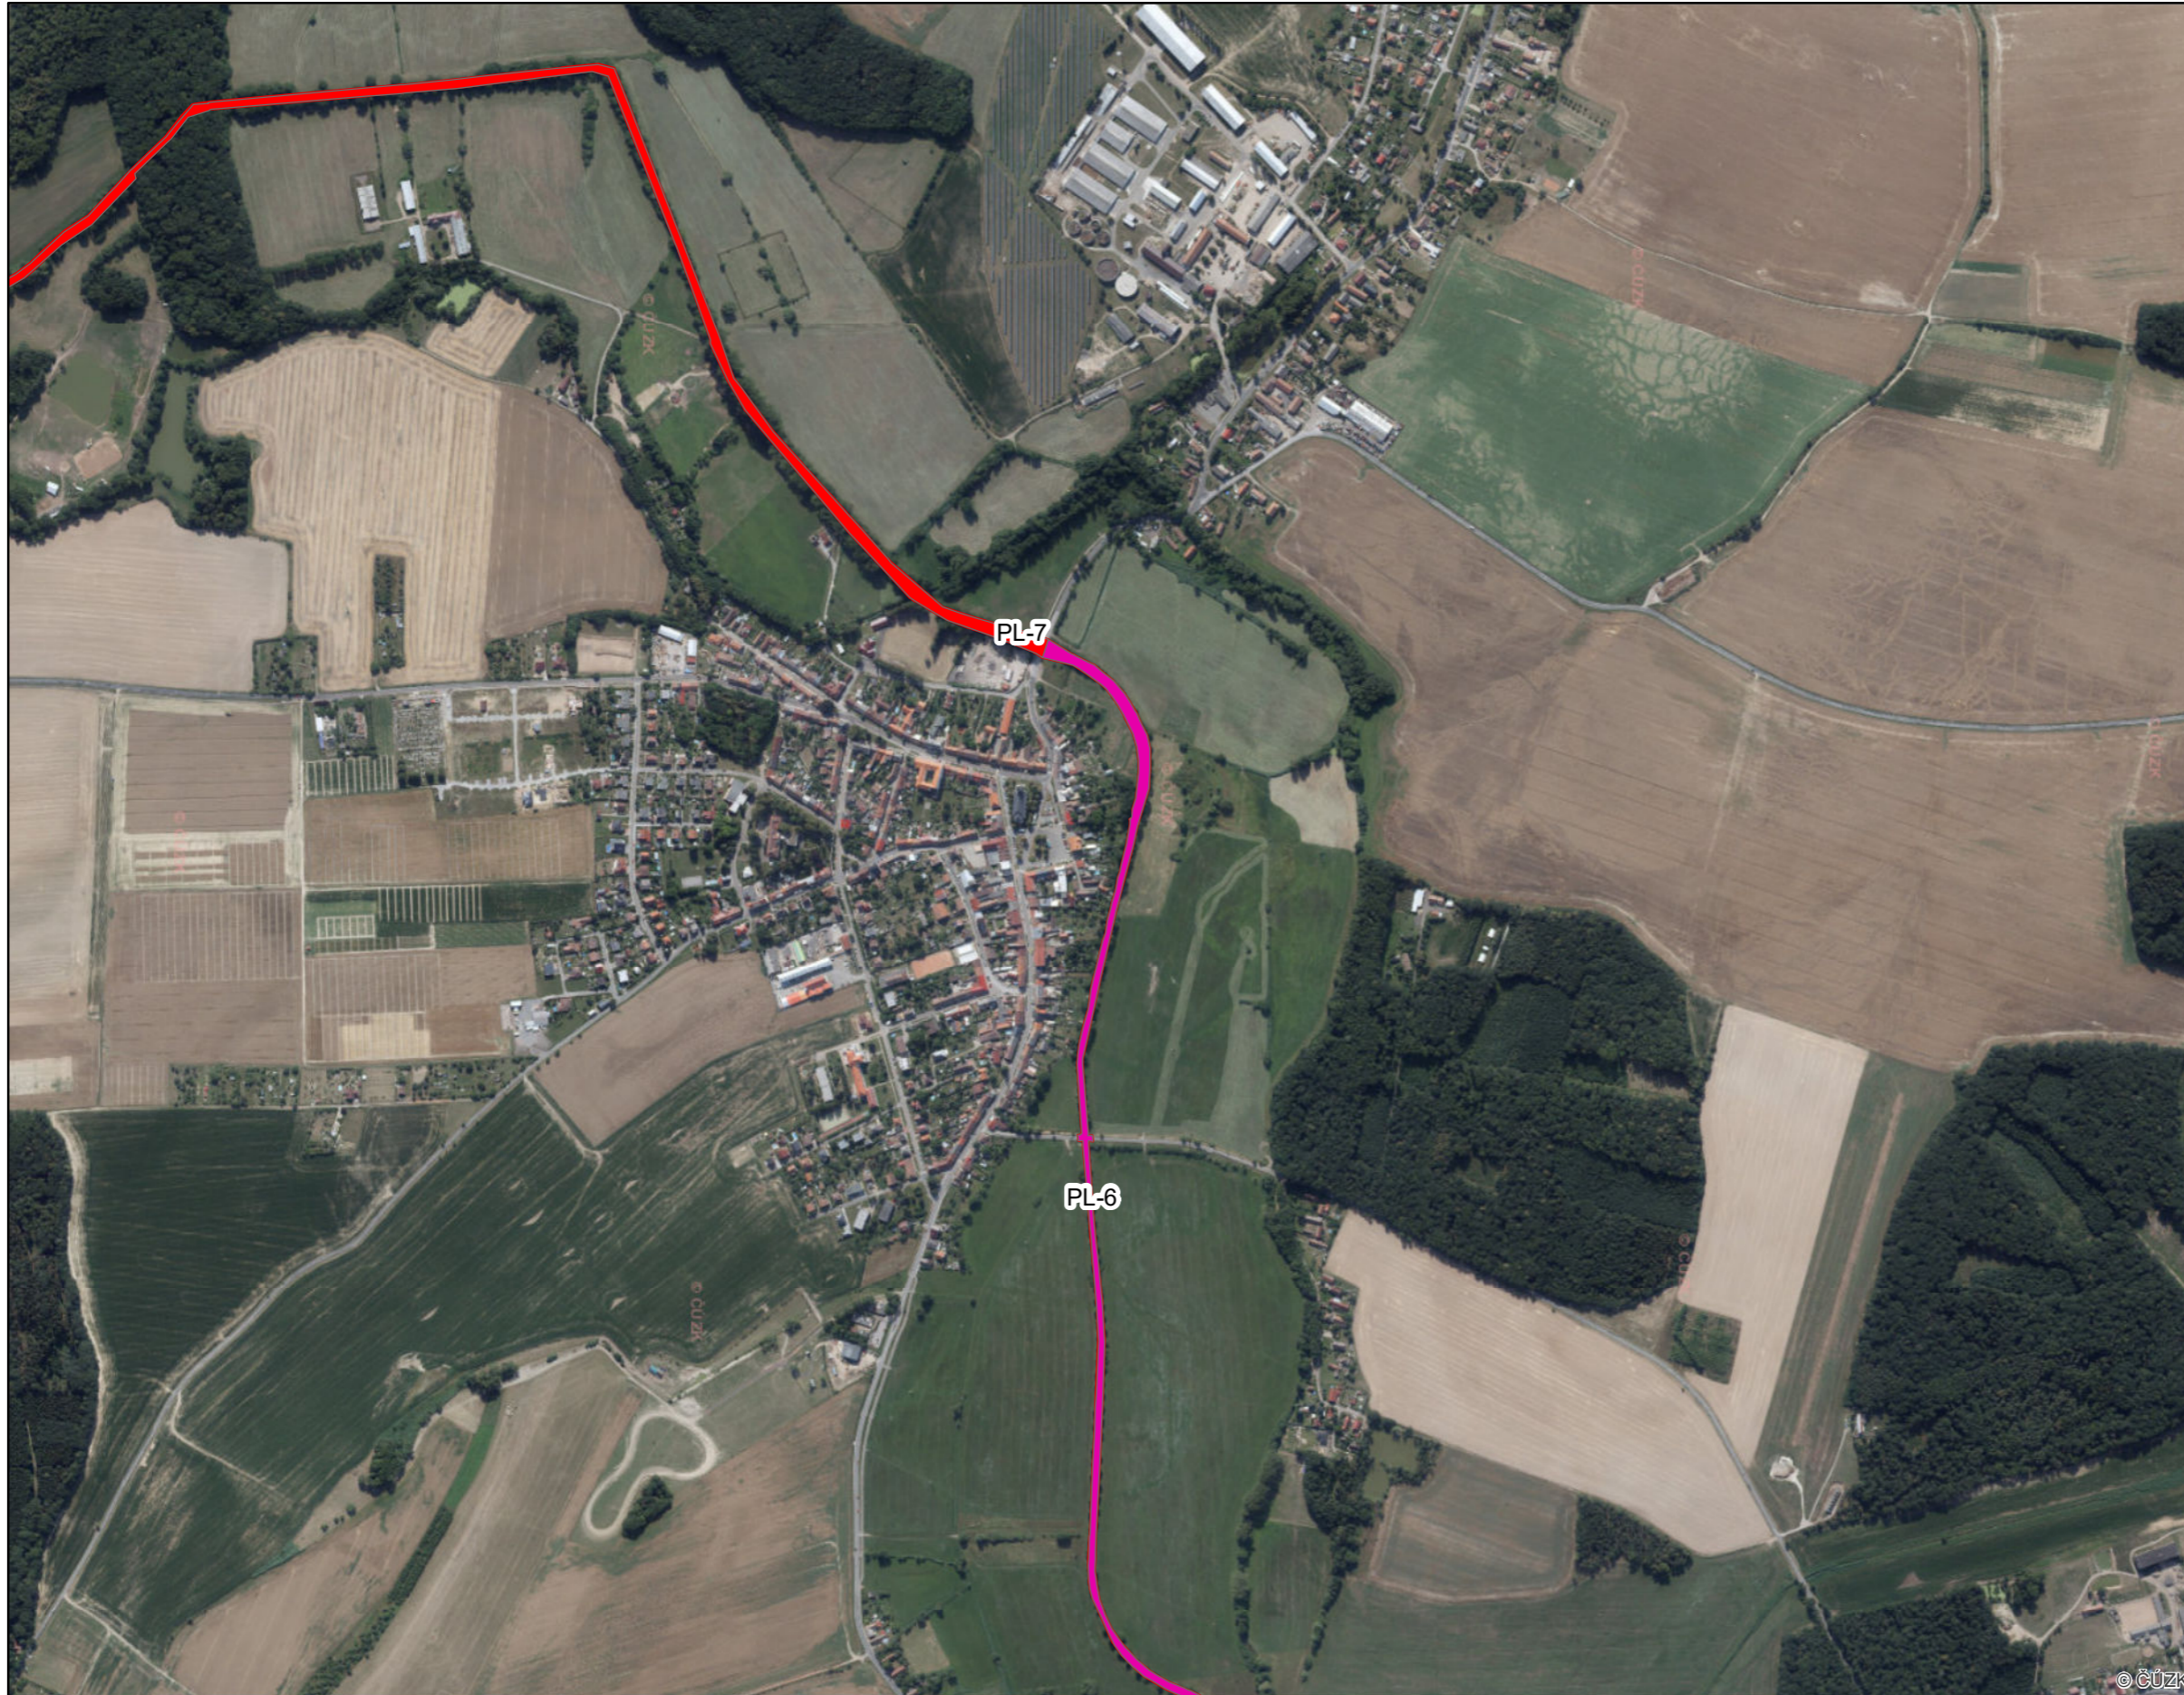

Příloha M3 - Mapa dílčích ploch a objektů

Legenda

- Přírodní památka Bystřice
- Dílčí plochy**
- PL-1
- PL-2
- PL-3
- PL-4
- PL-5
- PL-6
- PL-7

1:10,000 0 150 300 m

Příloha M3 - Mapa dílčích ploch a objektů

Legenda

 Přírodní památka Bystřice

Dílčí plochy

-  PL-1
-  PL-2
-  PL-3
-  PL-4
-  PL-5
-  PL-6
-  PL-7

1:10,000

0 150 300 m

© ČÚZK

číslo mapového listu: 2

Příloha M3 - Mapa dílčích ploch a objektů

Legenda

Přírodní památka Bystřice

Dílčí plochy

- PL-1
- PL-2
- PL-3
- PL-4
- PL-5
- PL-6
- PL-7

1:10,000 0 150 300 m

číslo mapového listu: 3

© ČÚZK

číslo mapového listu: 8