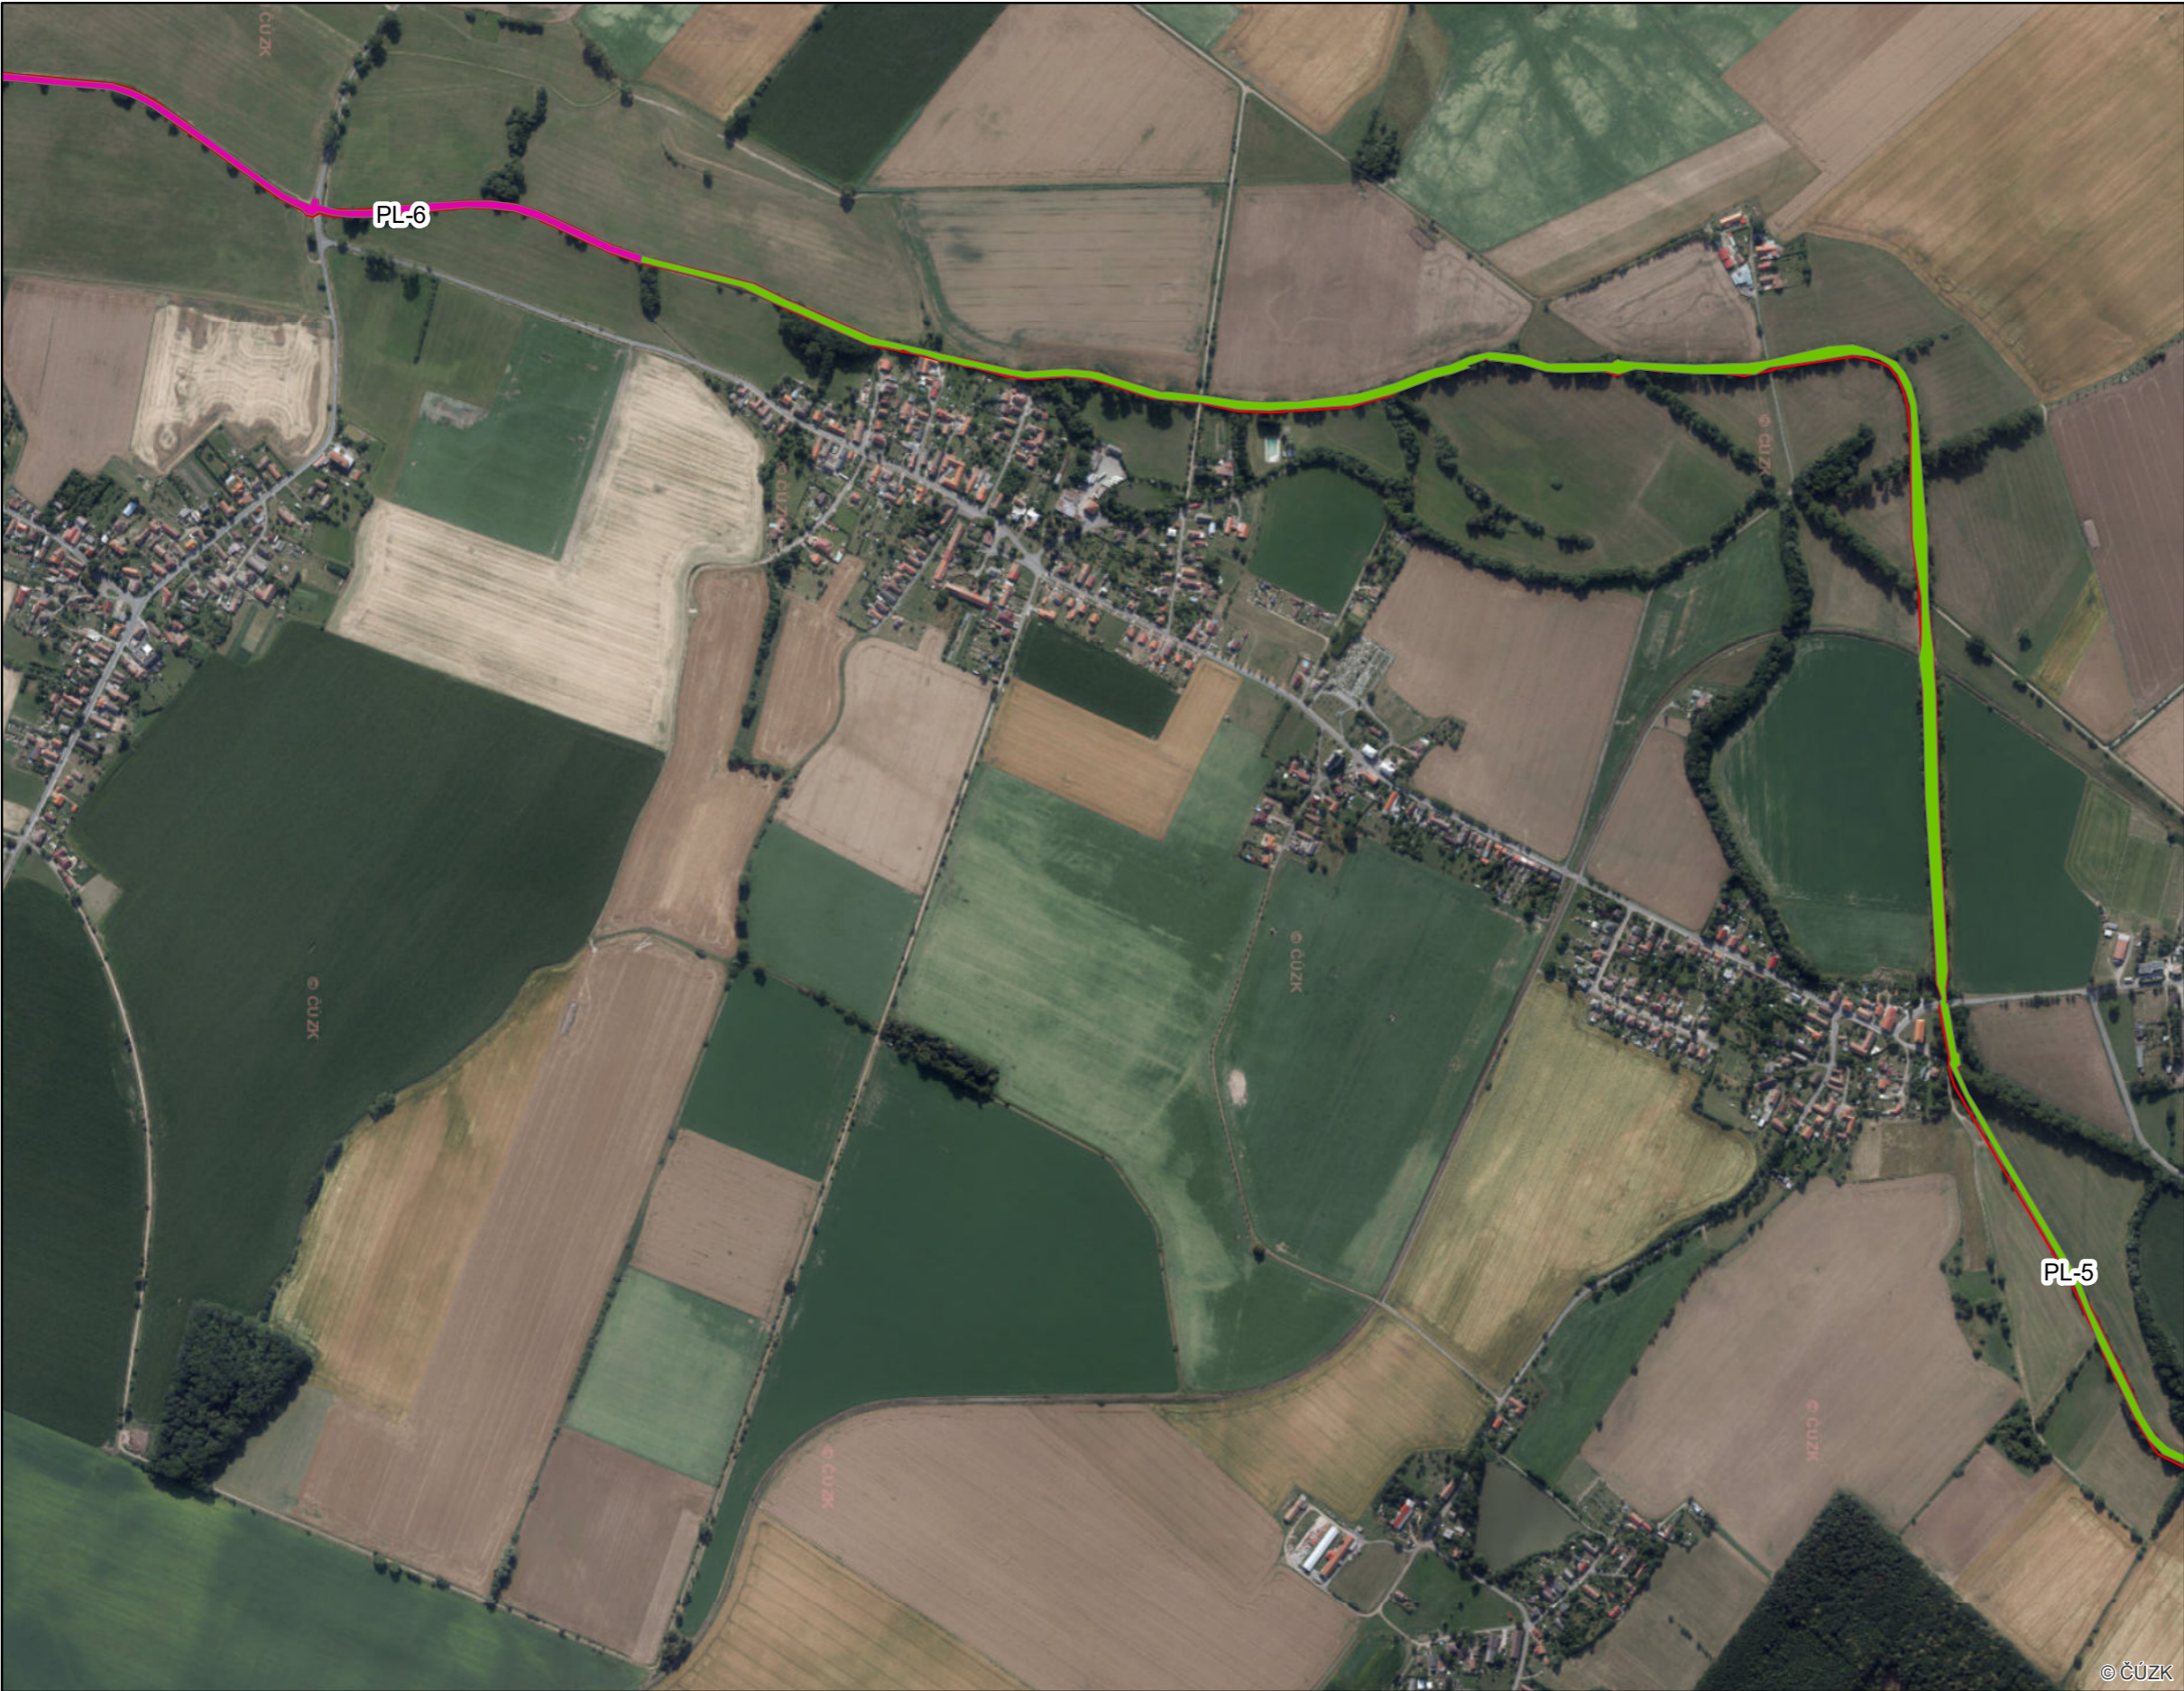

Legenda

 Přírodní památka Bystřice

Dílčí plochy

-  PL-1
-  PL-2
-  PL-3
-  PL-4
-  PL-5
-  PL-6
-  PL-7

1:10,000

0 150 300 m

© ČÚZK

číslo mapového listu: 2

Příloha M3 - Mapa dílčích ploch a objektů

Legenda

Přírodní památka Bystřice

Dílčí plochy

- PL-1
- PL-2
- PL-3
- PL-4
- PL-5
- PL-6
- PL-7

1:10,000 0 150 300 m

číslo mapového listu: 3

© ČÚZK

Příloha M3 - Mapa dílčích ploch a objektů

Legenda

-  Přírodní památka Bystřice
- Dílčí plochy**
-  PL-1
-  PL-2
-  PL-3
-  PL-4
-  PL-5
-  PL-6
-  PL-7

1:10,000 0 150 300 m

číslo mapového listu: 4

Příloha M3 - Mapa dílčích ploch a objektů