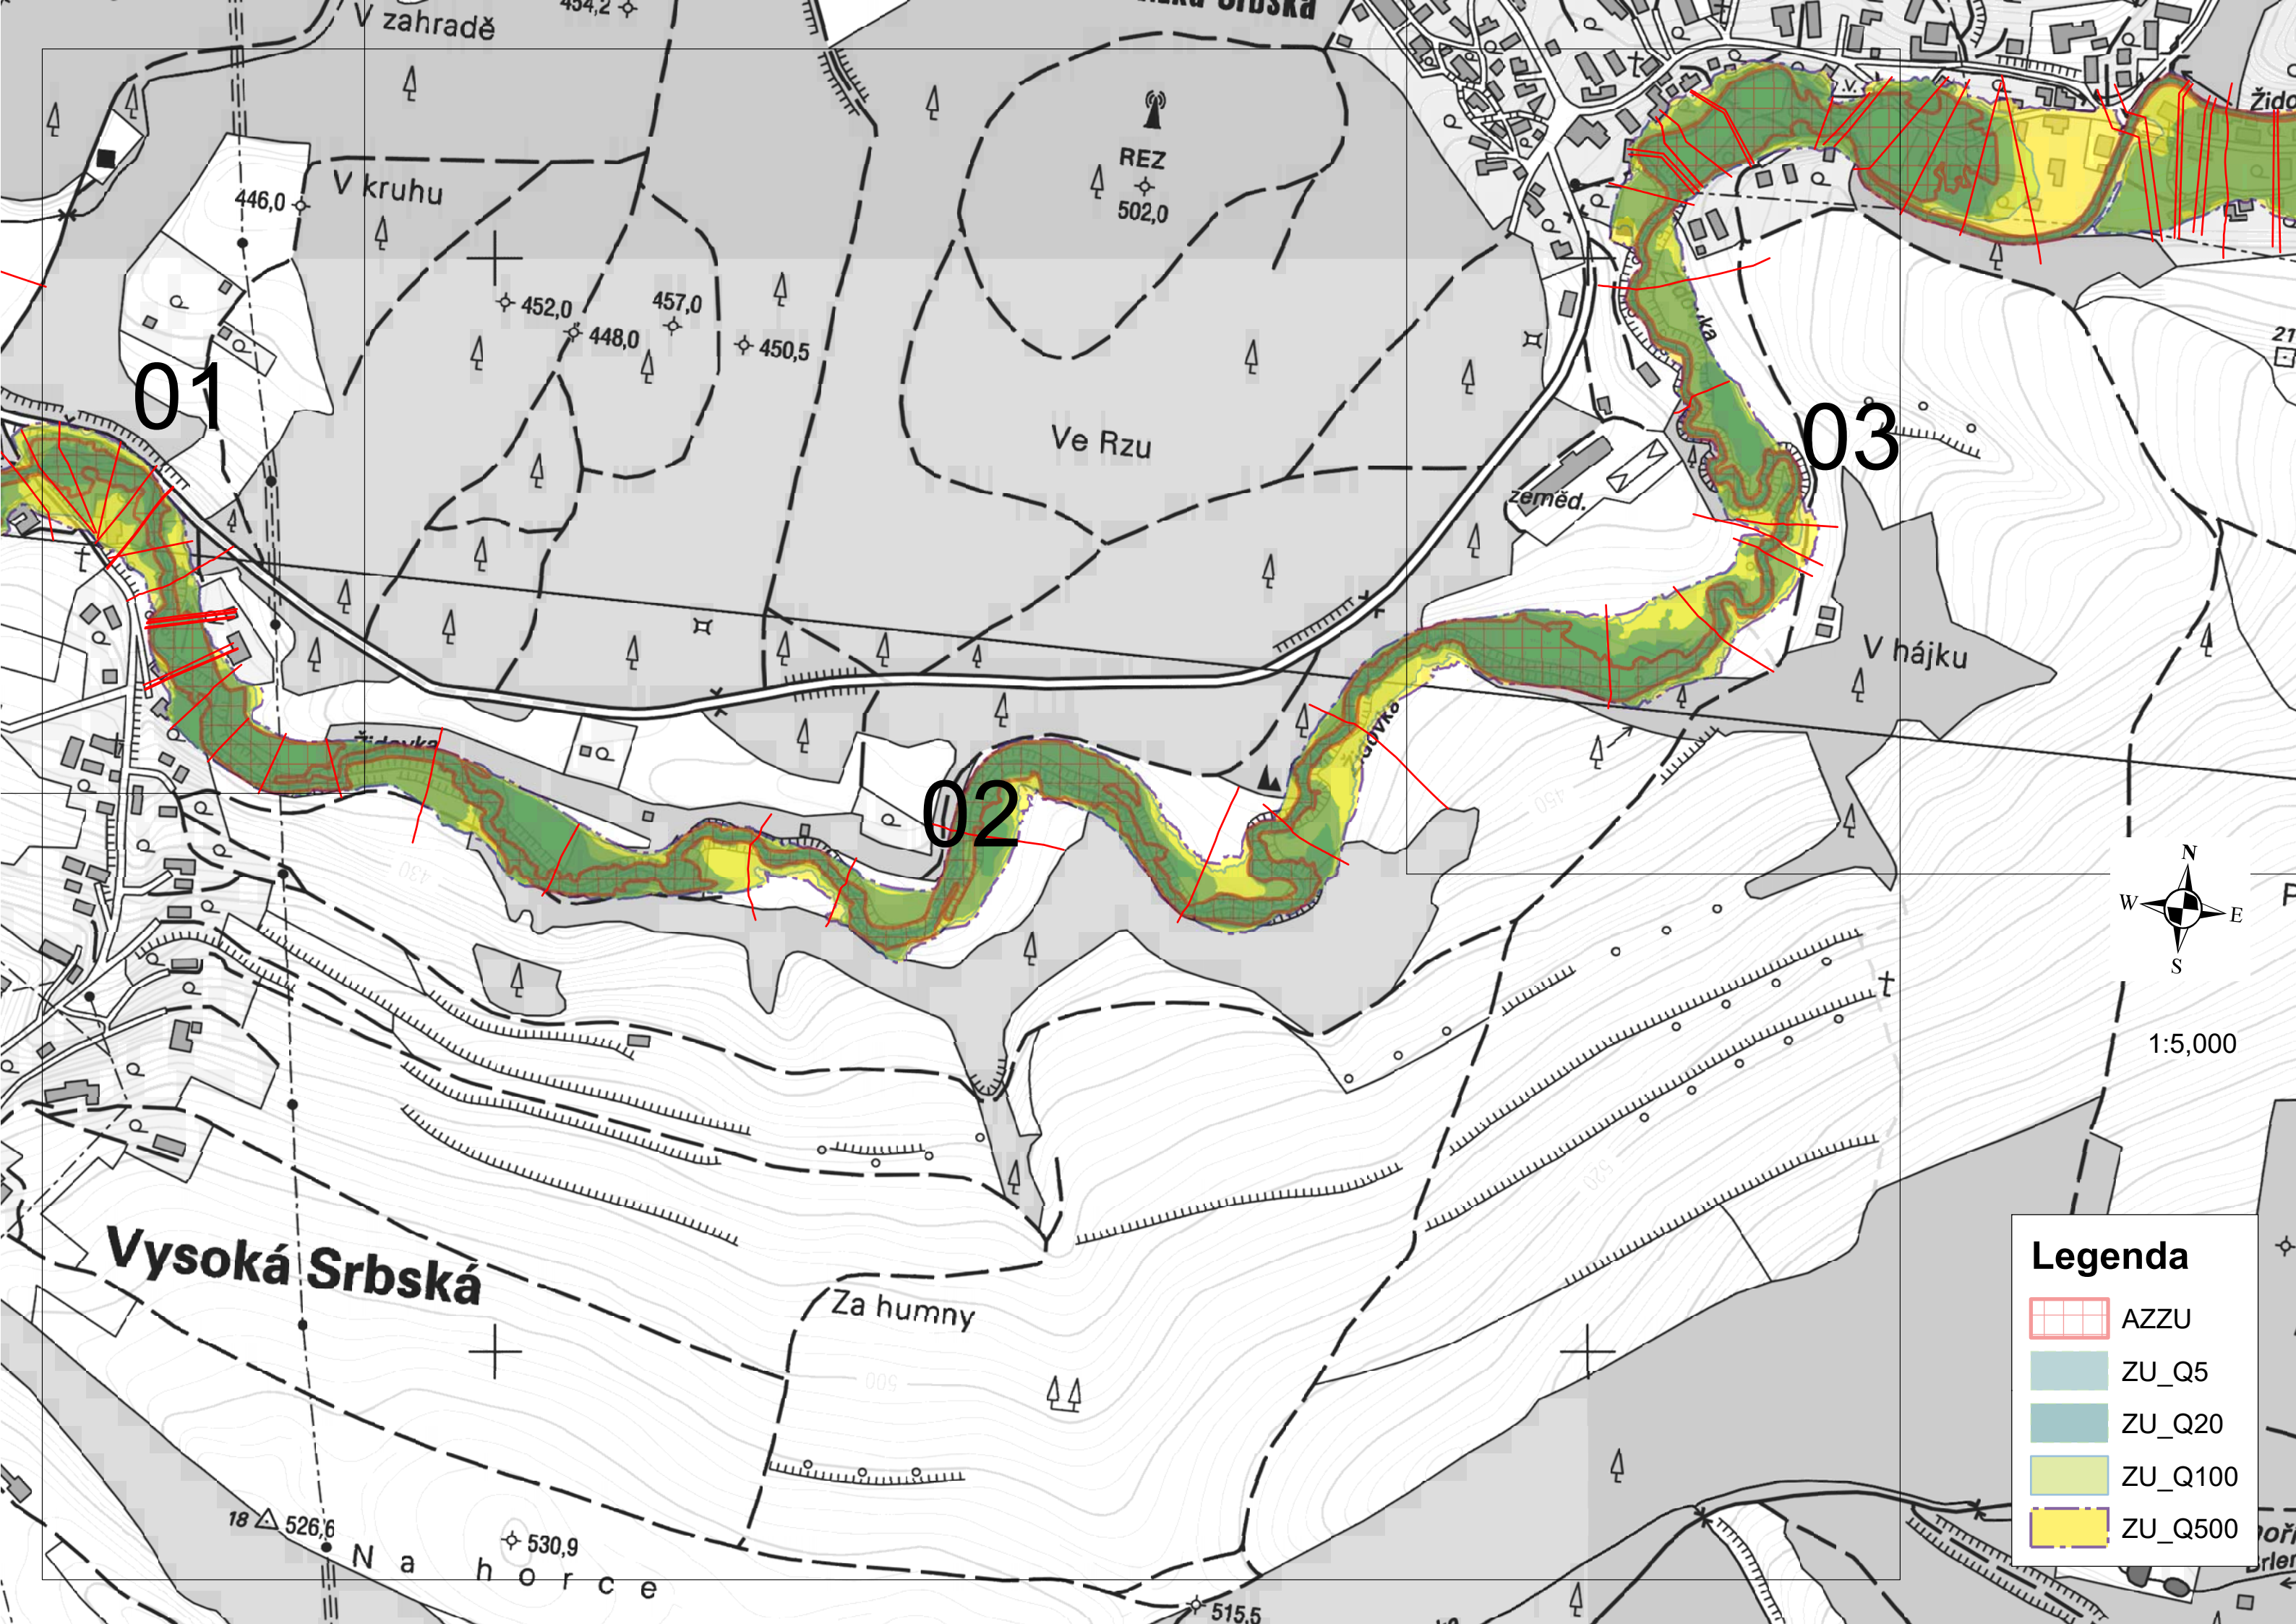

Bučina

01

02

1:5,000

Legenda

-  AZZU
-  ZU_Q5
-  ZU_Q20
-  ZU_Q100
-  ZU_Q500

01

03

02

Legenda

-  AZZU
-  ZU_Q5
-  ZU_Q20
-  ZU_Q100
-  ZU_Q500

1:5,000

Vysoká Srbská

Na horce

Ve Rzu

V hájku