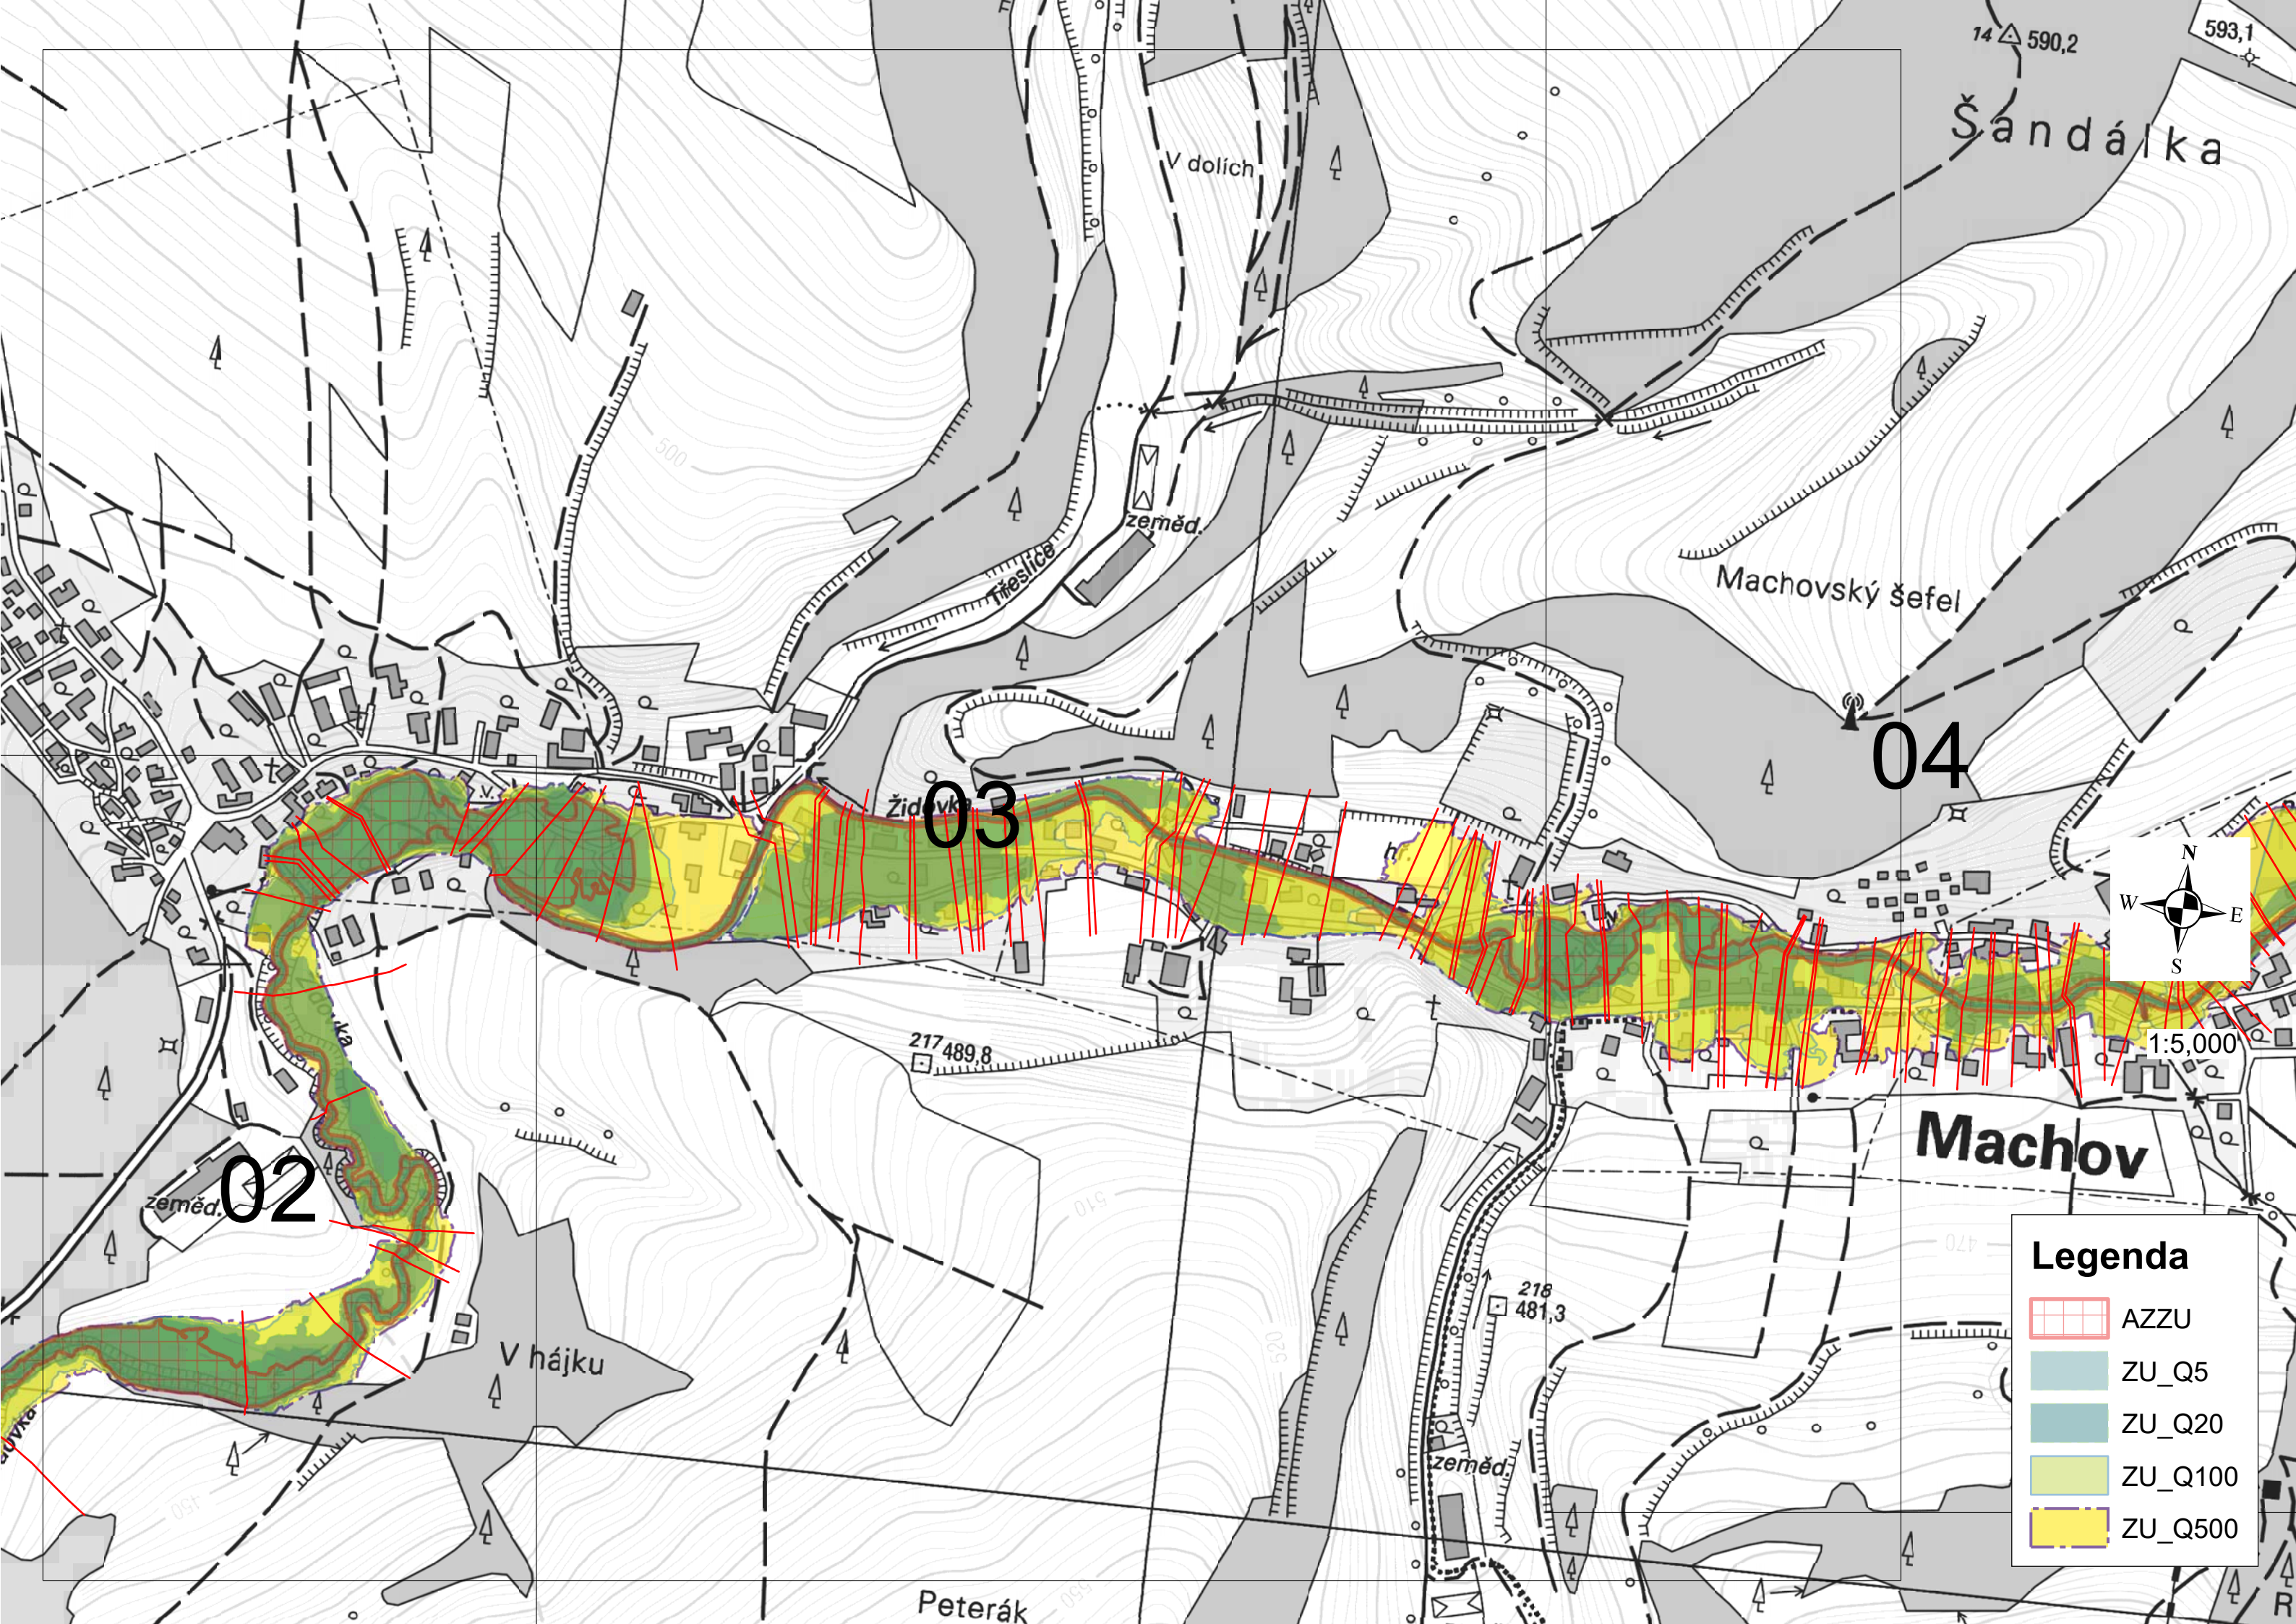

Šandálka

Machovský šefel

04

03

02

Machov

Legenda

- AZZU
- ZU_Q5
- ZU_Q20
- ZU_Q100
- ZU_Q500

1:5,000

Peterák

V dolích

zeměd.

217 489,8

218 481,3

V hájku

zeměd.

zeměd.

14 590,2

593,1

500

410

520

470

051

059