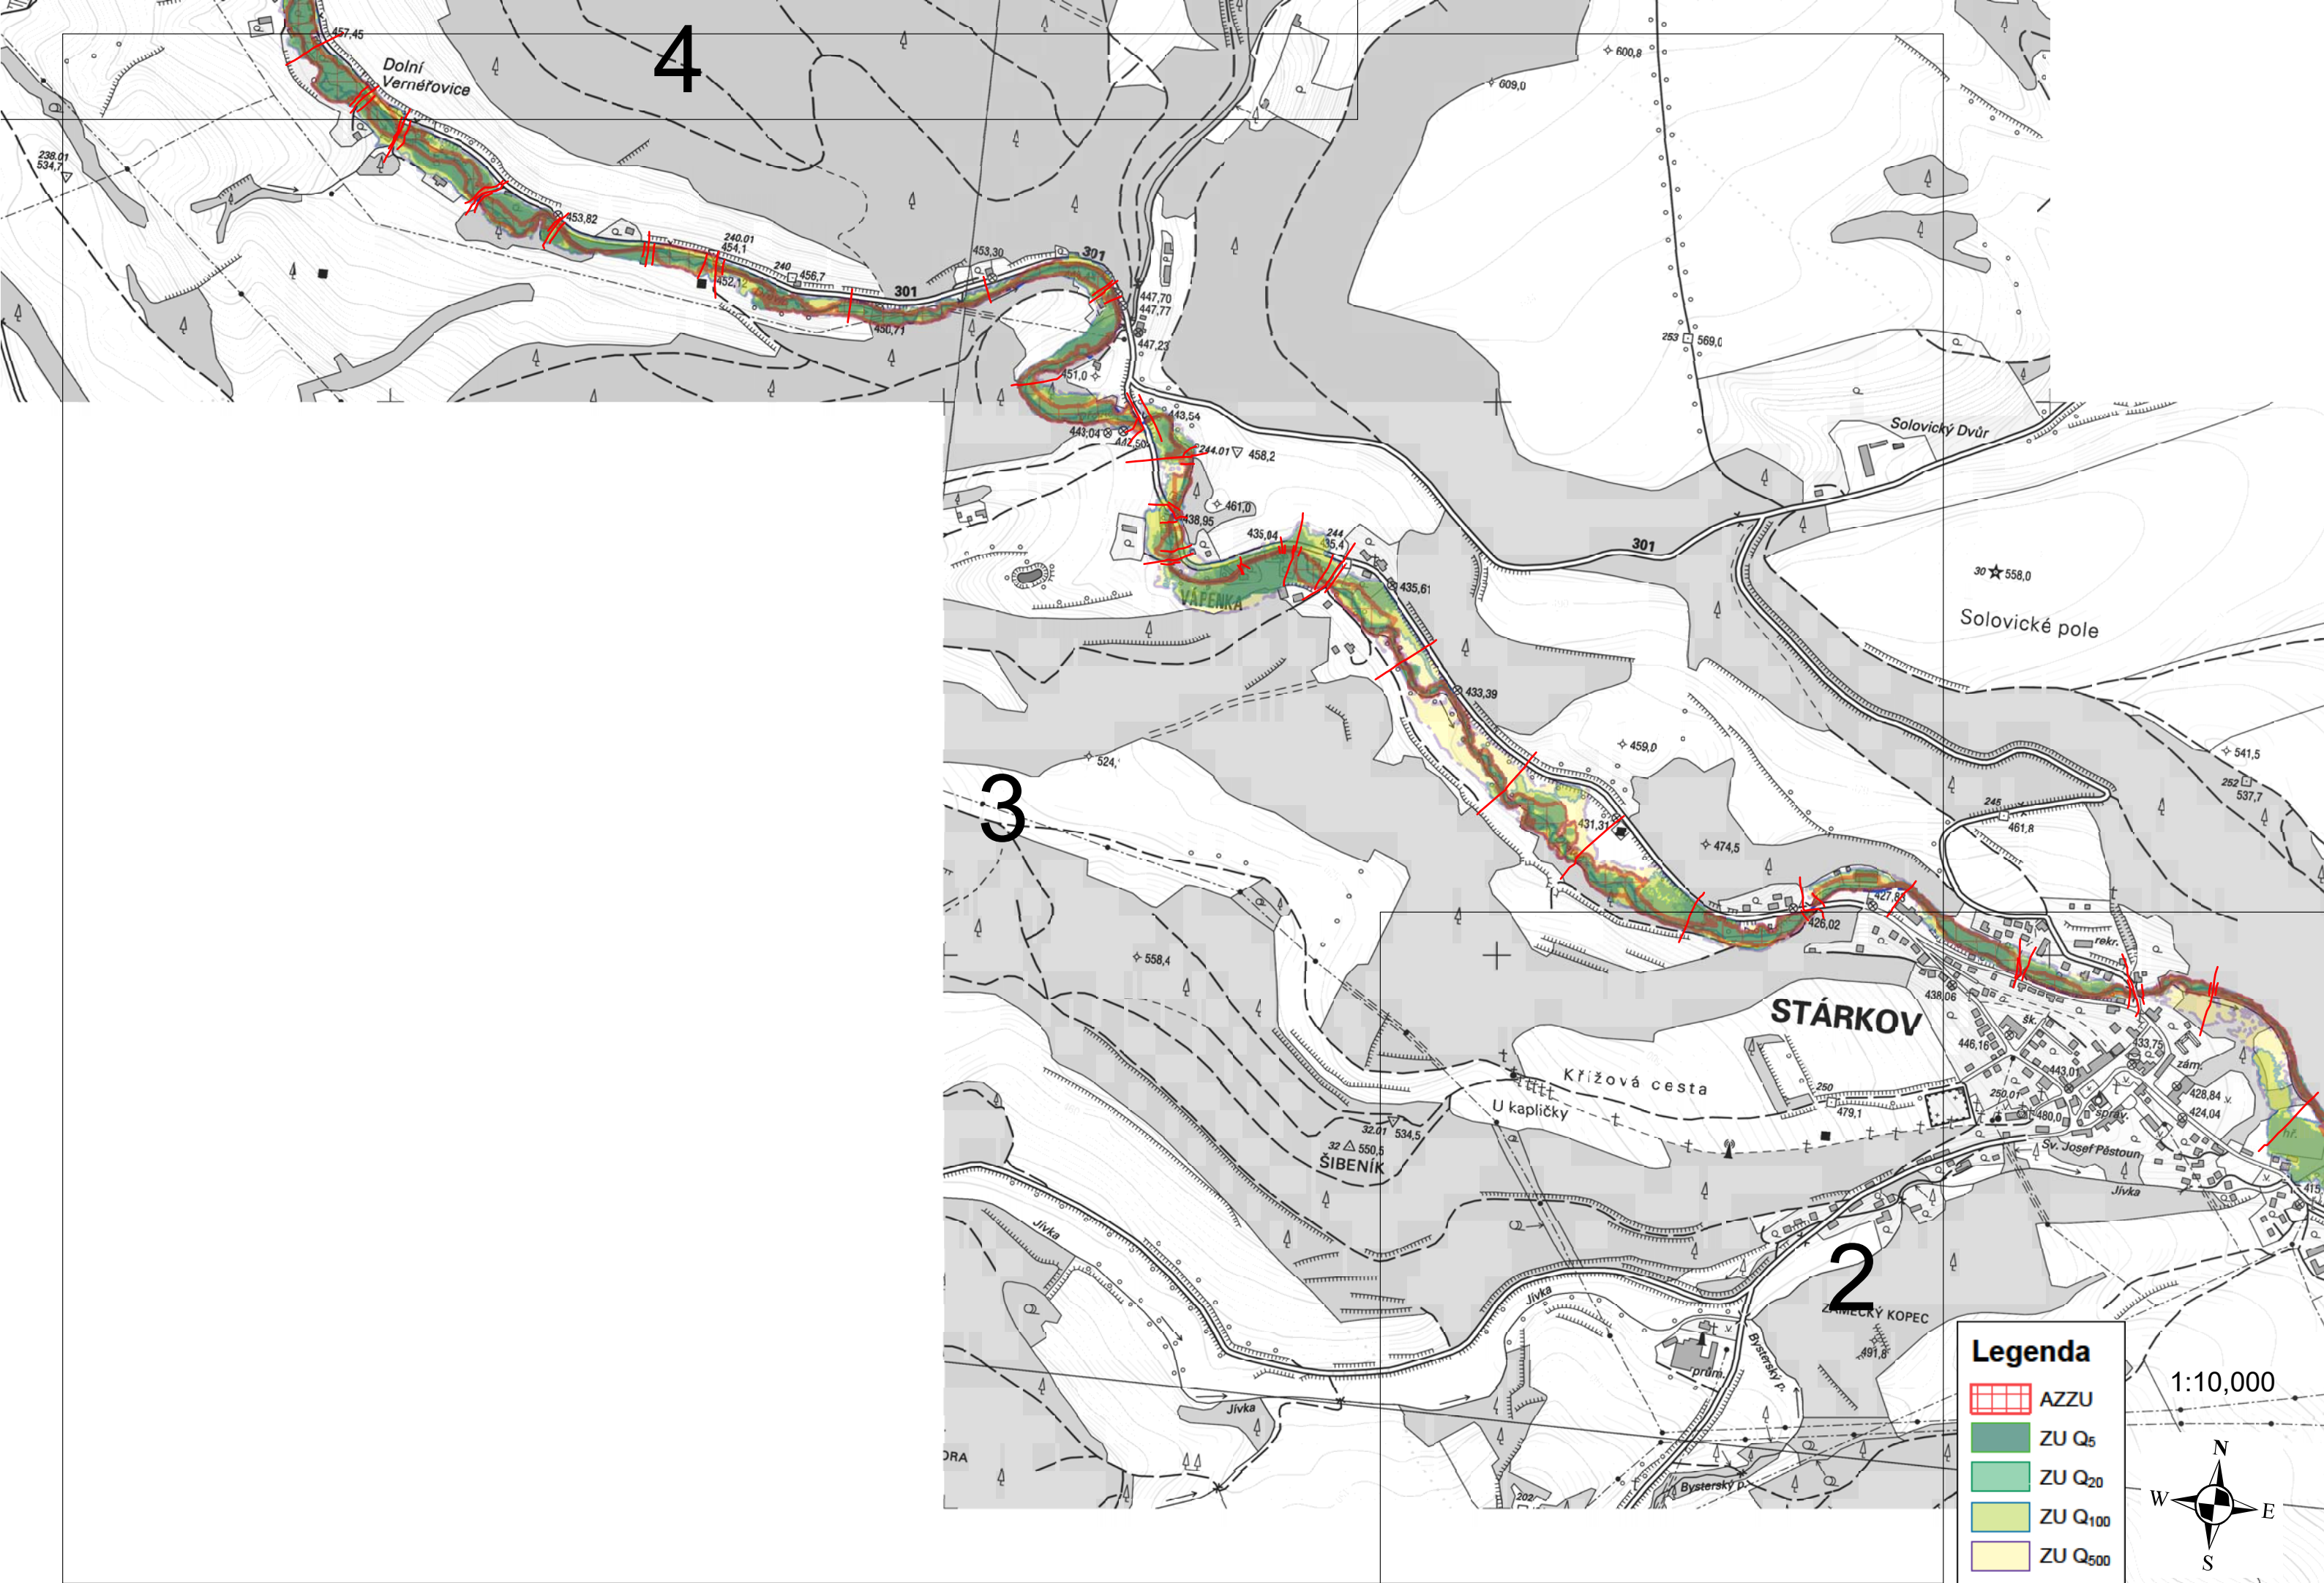

4

3

2

1

1:24,000

Legenda

-  AZZU
-  ZU Q₅
-  ZU Q₂₀
-  ZU Q₁₀₀
-  ZU Q₅₀₀

1:10,000

Legenda

-  AZZU
-  ZU Q₅
-  ZU Q₂₀
-  ZU Q₁₀₀
-  ZU Q₅₀₀

1:10,000

N
W E
S

Rafanda

Horní Vernéřovice

4

ZÁHOŘ

Dolní Vernéřovice

Čihadlo

U kř

Legenda

- AZZU
- ZU Q₅
- ZU Q₂₀
- ZU Q₁₀₀
- ZU Q₅₀₀

1:10,000

3