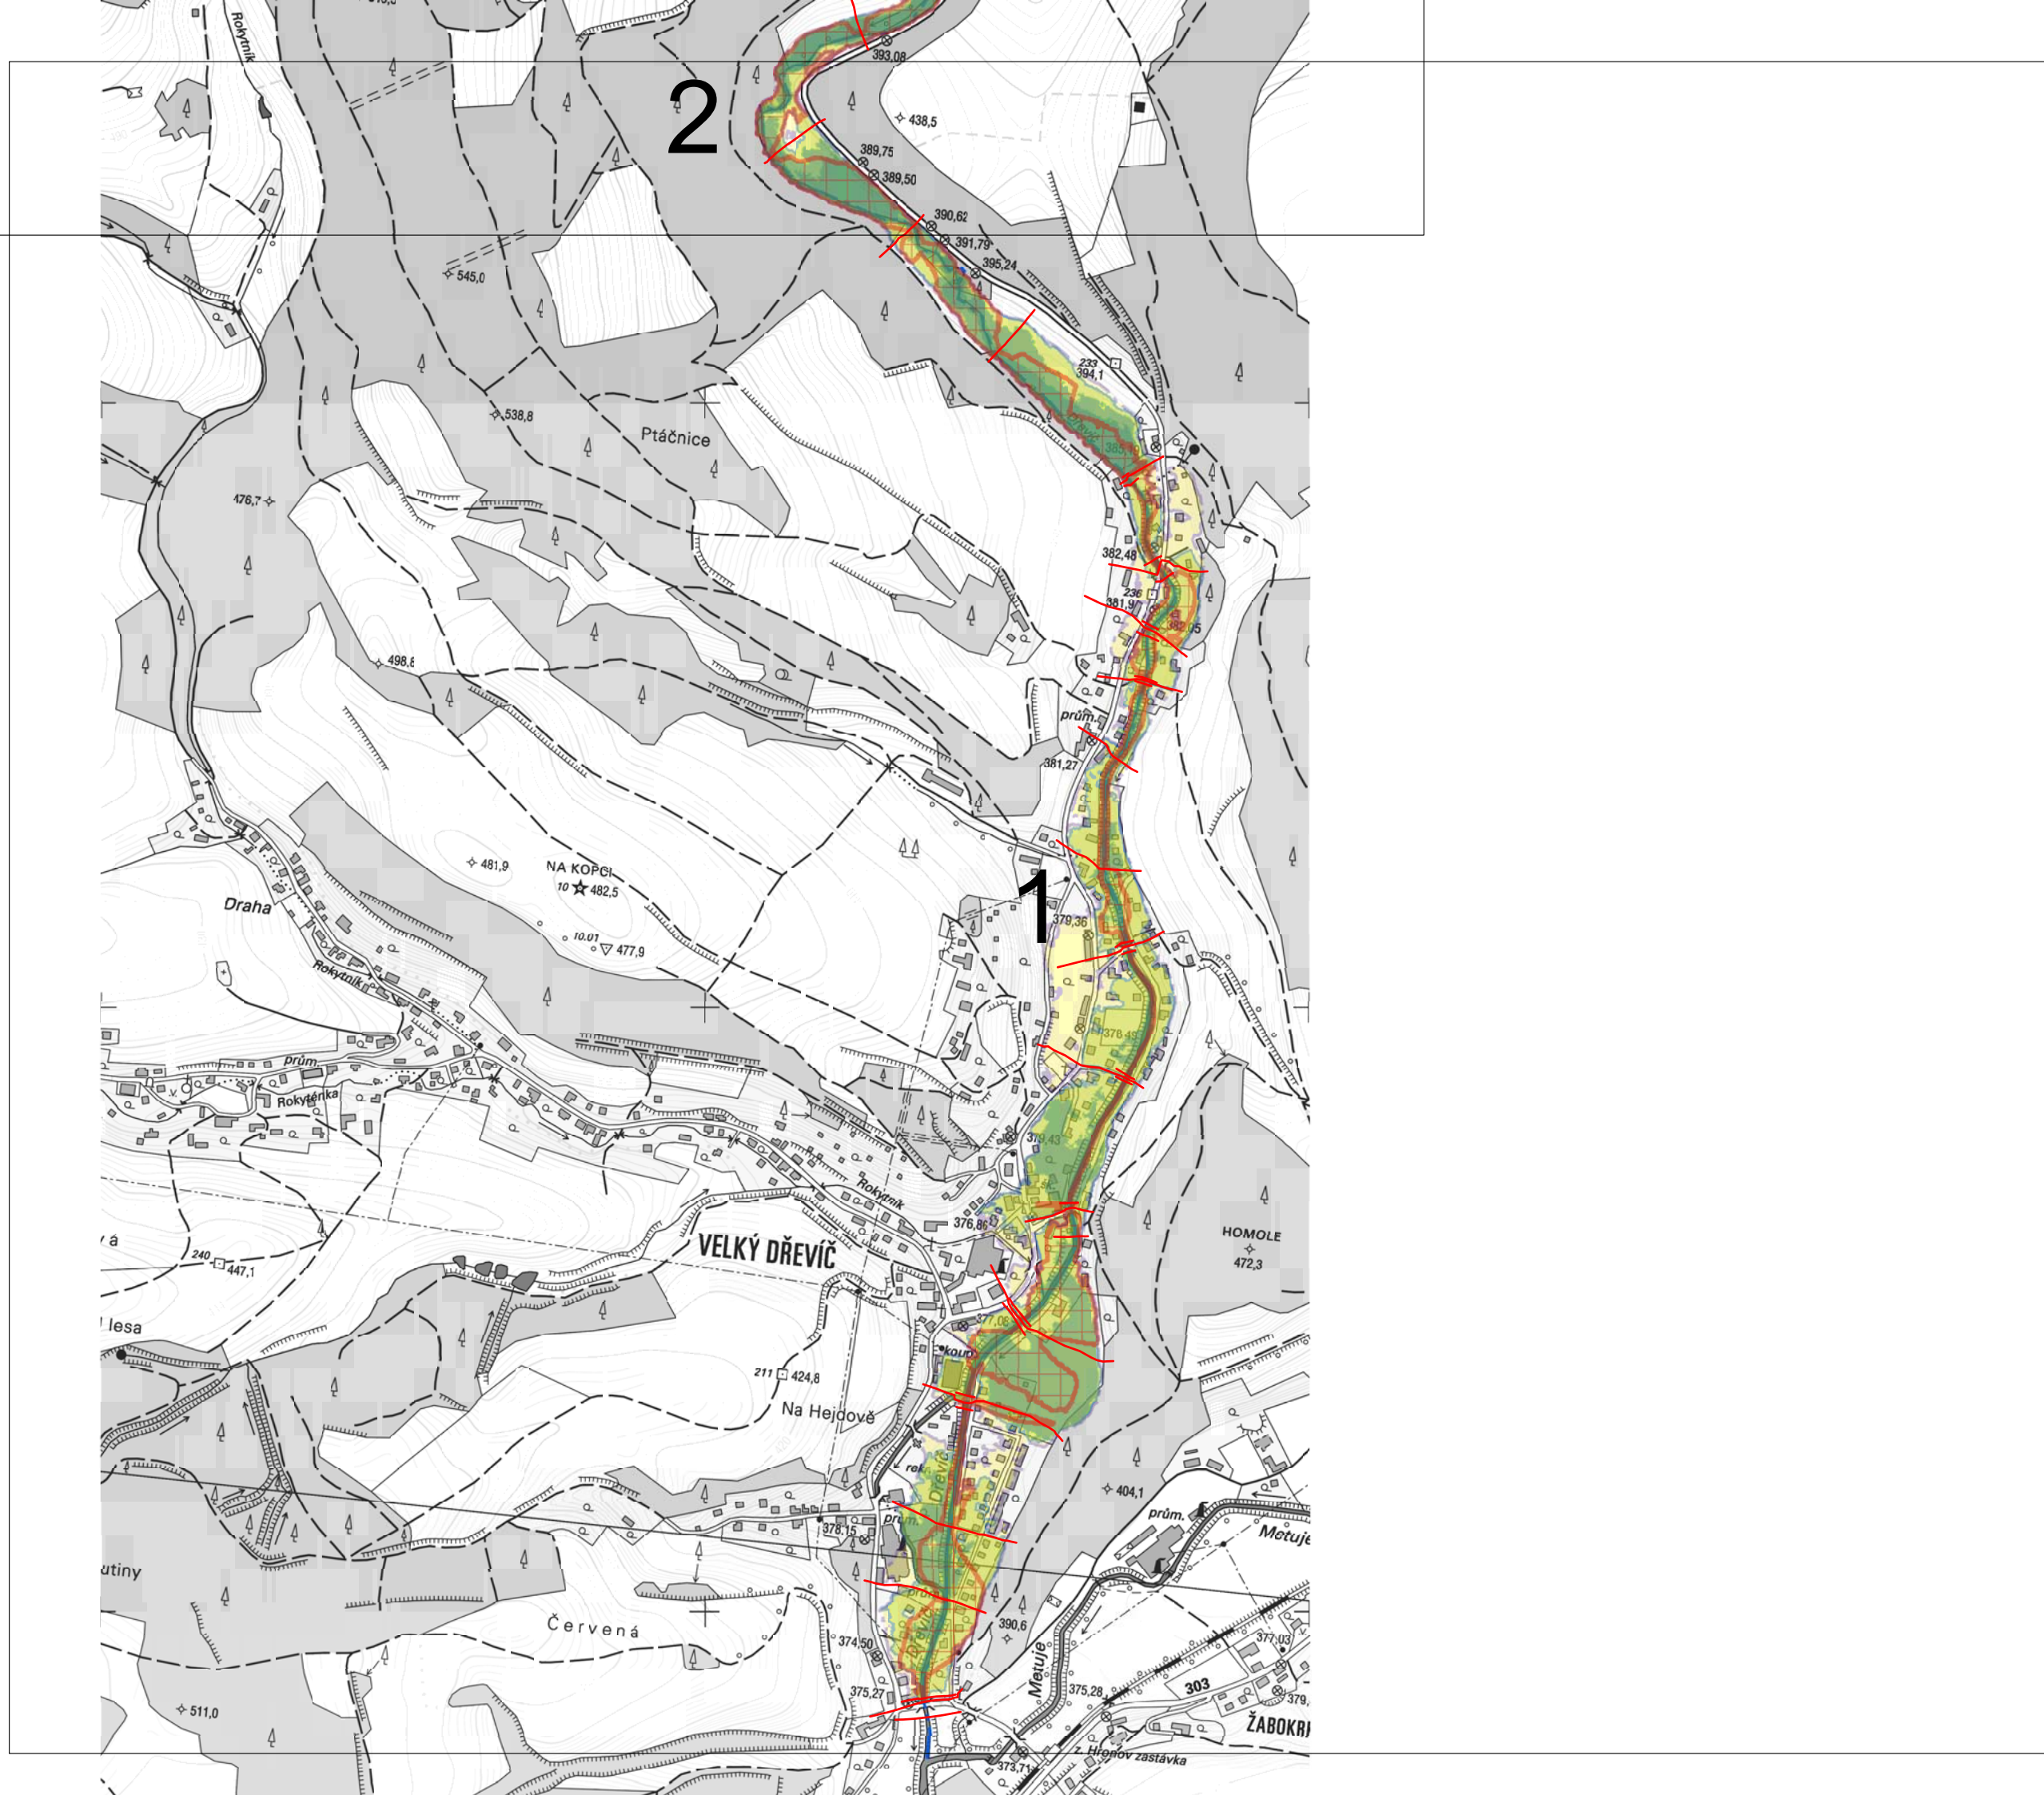

4

3

2

1

1:24,000

Legenda

-  AZZU
-  ZU Q₅
-  ZU Q₂₀
-  ZU Q₁₀₀
-  ZU Q₅₀₀

1:10,000

Legenda

-  AZZU
-  ZU Q₅
-  ZU Q₂₀
-  ZU Q₁₀₀
-  ZU Q₅₀₀

1:10,000

N
W E
S

Rafanda

Horní Vernéřovice

4

ZÁHOŘ

Dolní Vernéřovice

Čihadlo

U kř

Legenda

- AZZU
- ZU Q₅
- ZU Q₂₀
- ZU Q₁₀₀
- ZU Q₅₀₀

1:10,000

3