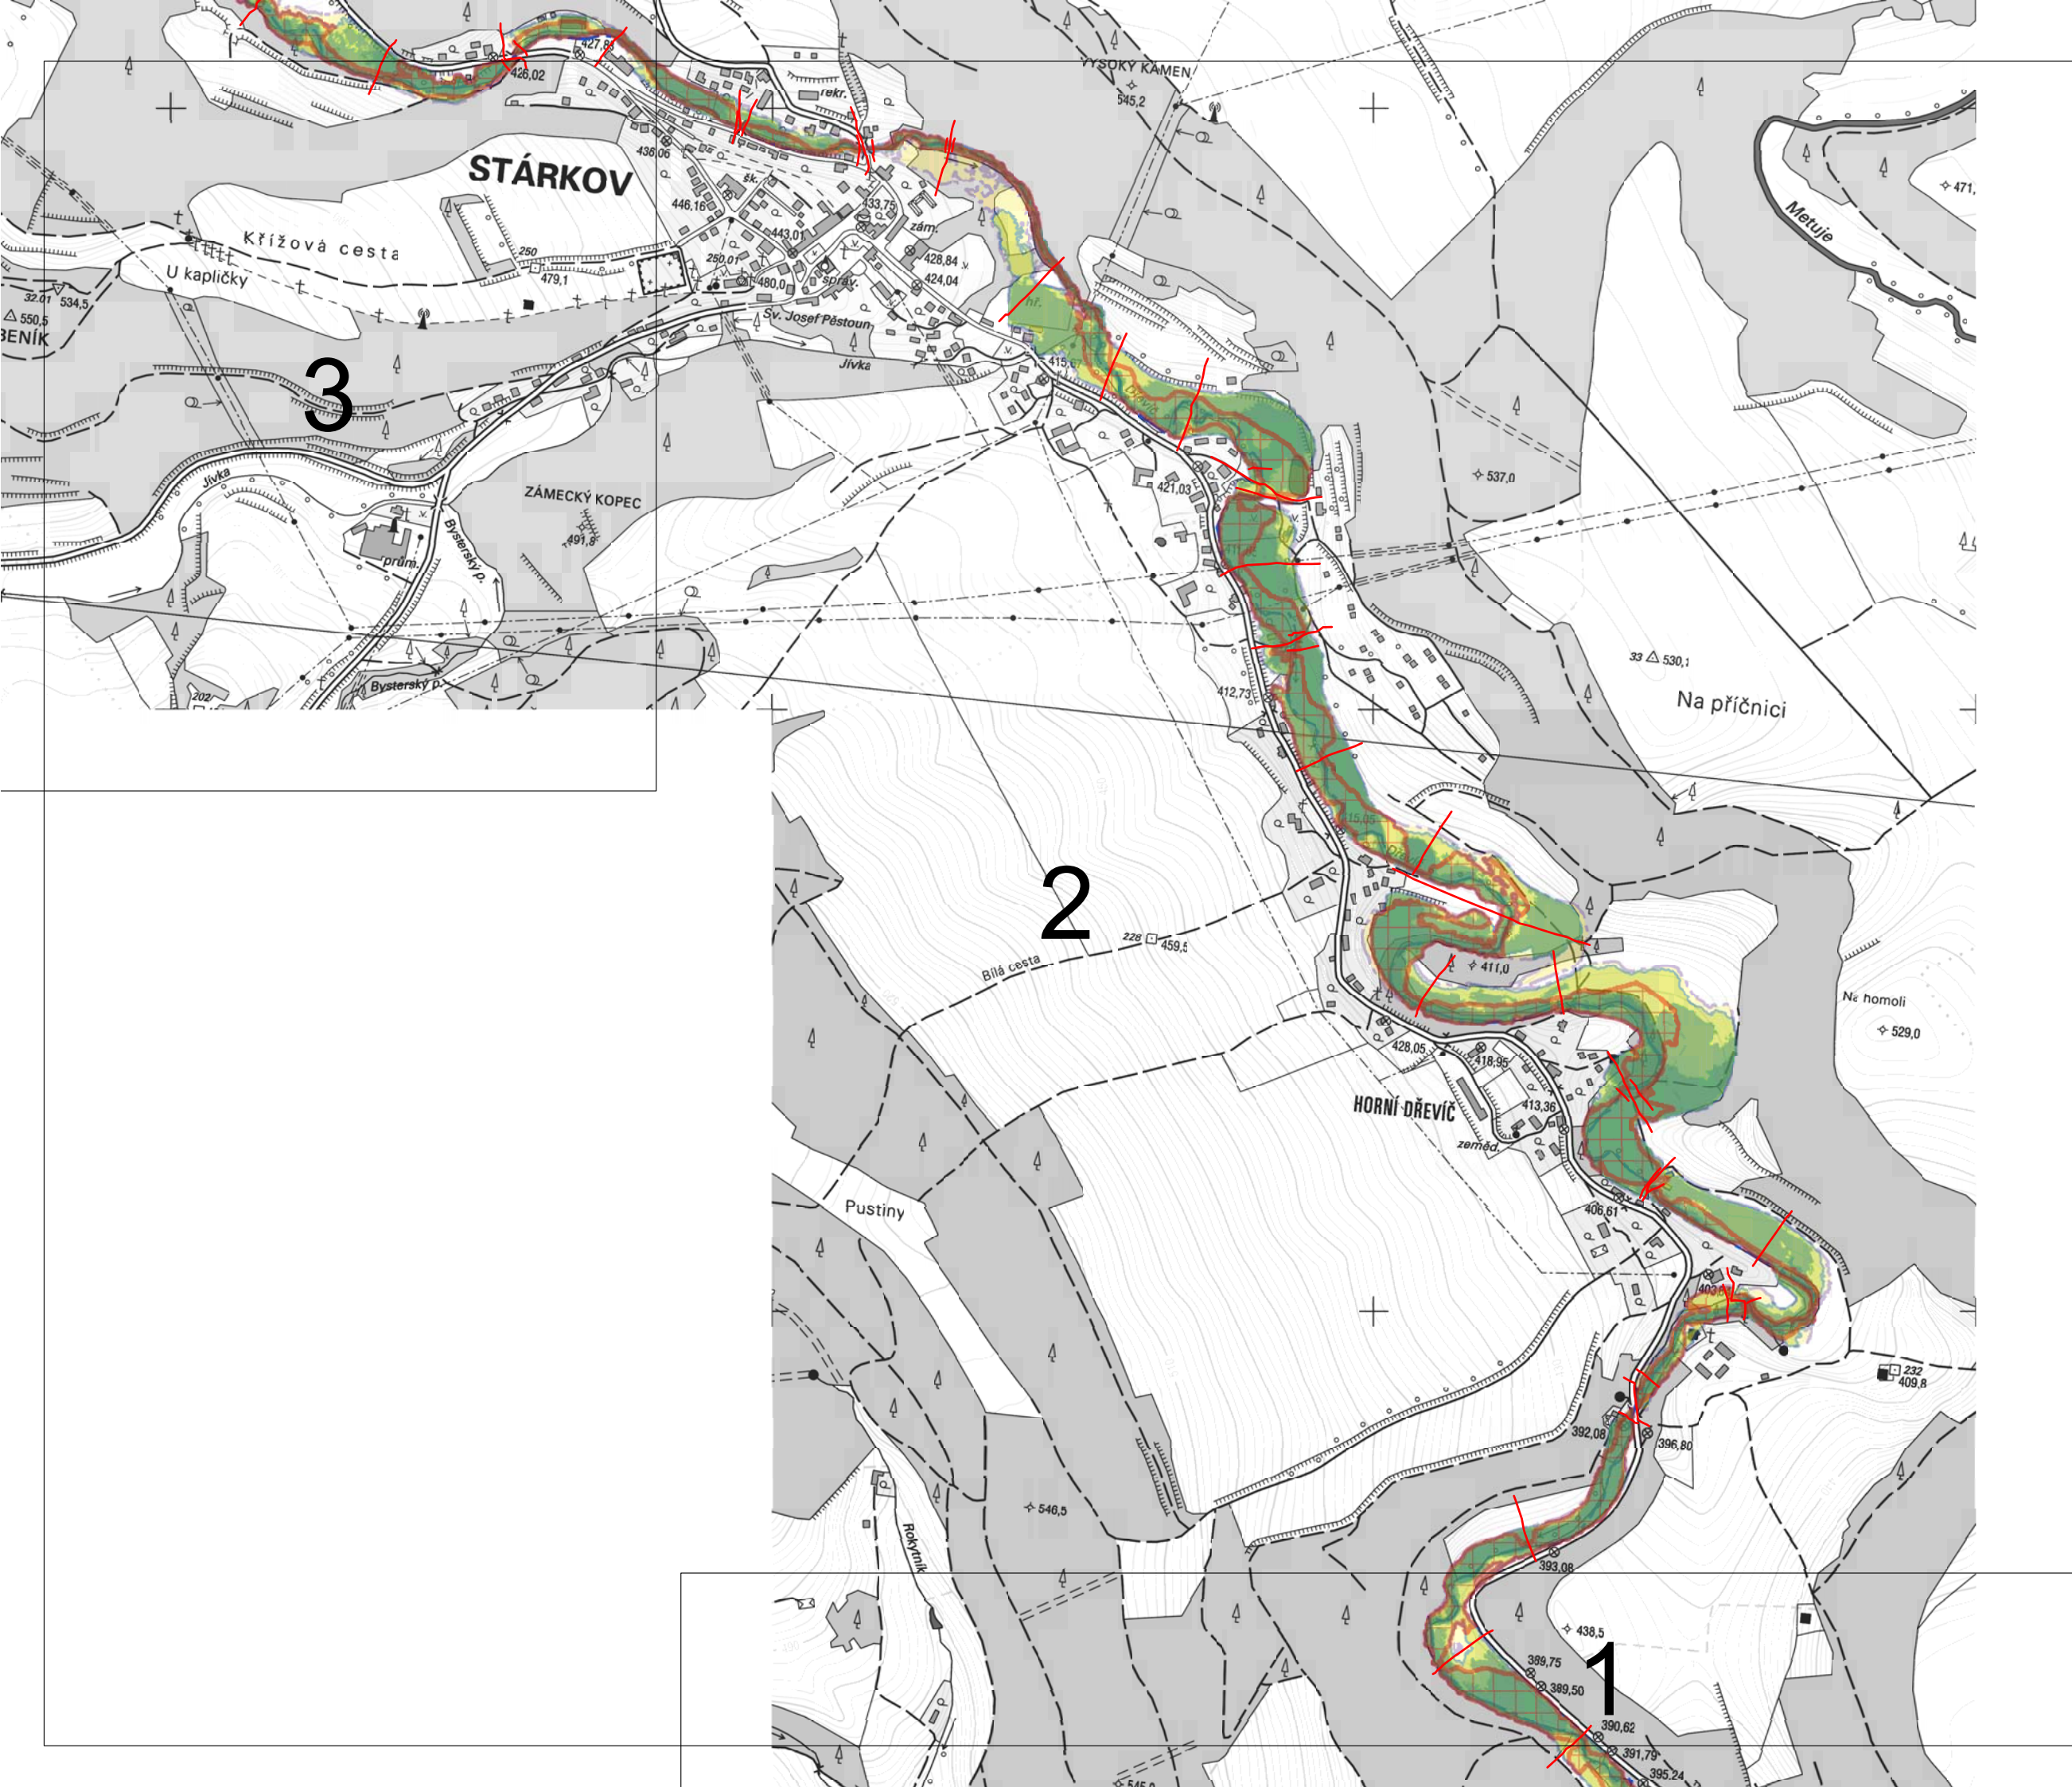

4

3

2

1

1:24,000

Legenda

-  AZZU
-  ZU Q₅
-  ZU Q₂₀
-  ZU Q₁₀₀
-  ZU Q₅₀₀

1:10,000

Legenda

-  AZZU
-  ZU Q₅
-  ZU Q₂₀
-  ZU Q₁₀₀
-  ZU Q₅₀₀

1:10,000

N
W E
S

Rafanda

Horní Vernéřovice

4

ZÁHOŘ

Dolní Vernéřovice

Čihadlo

U kř

Legenda

- AZZU
- ZU Q₅
- ZU Q₂₀
- ZU Q₁₀₀
- ZU Q₅₀₀

1:10,000

3