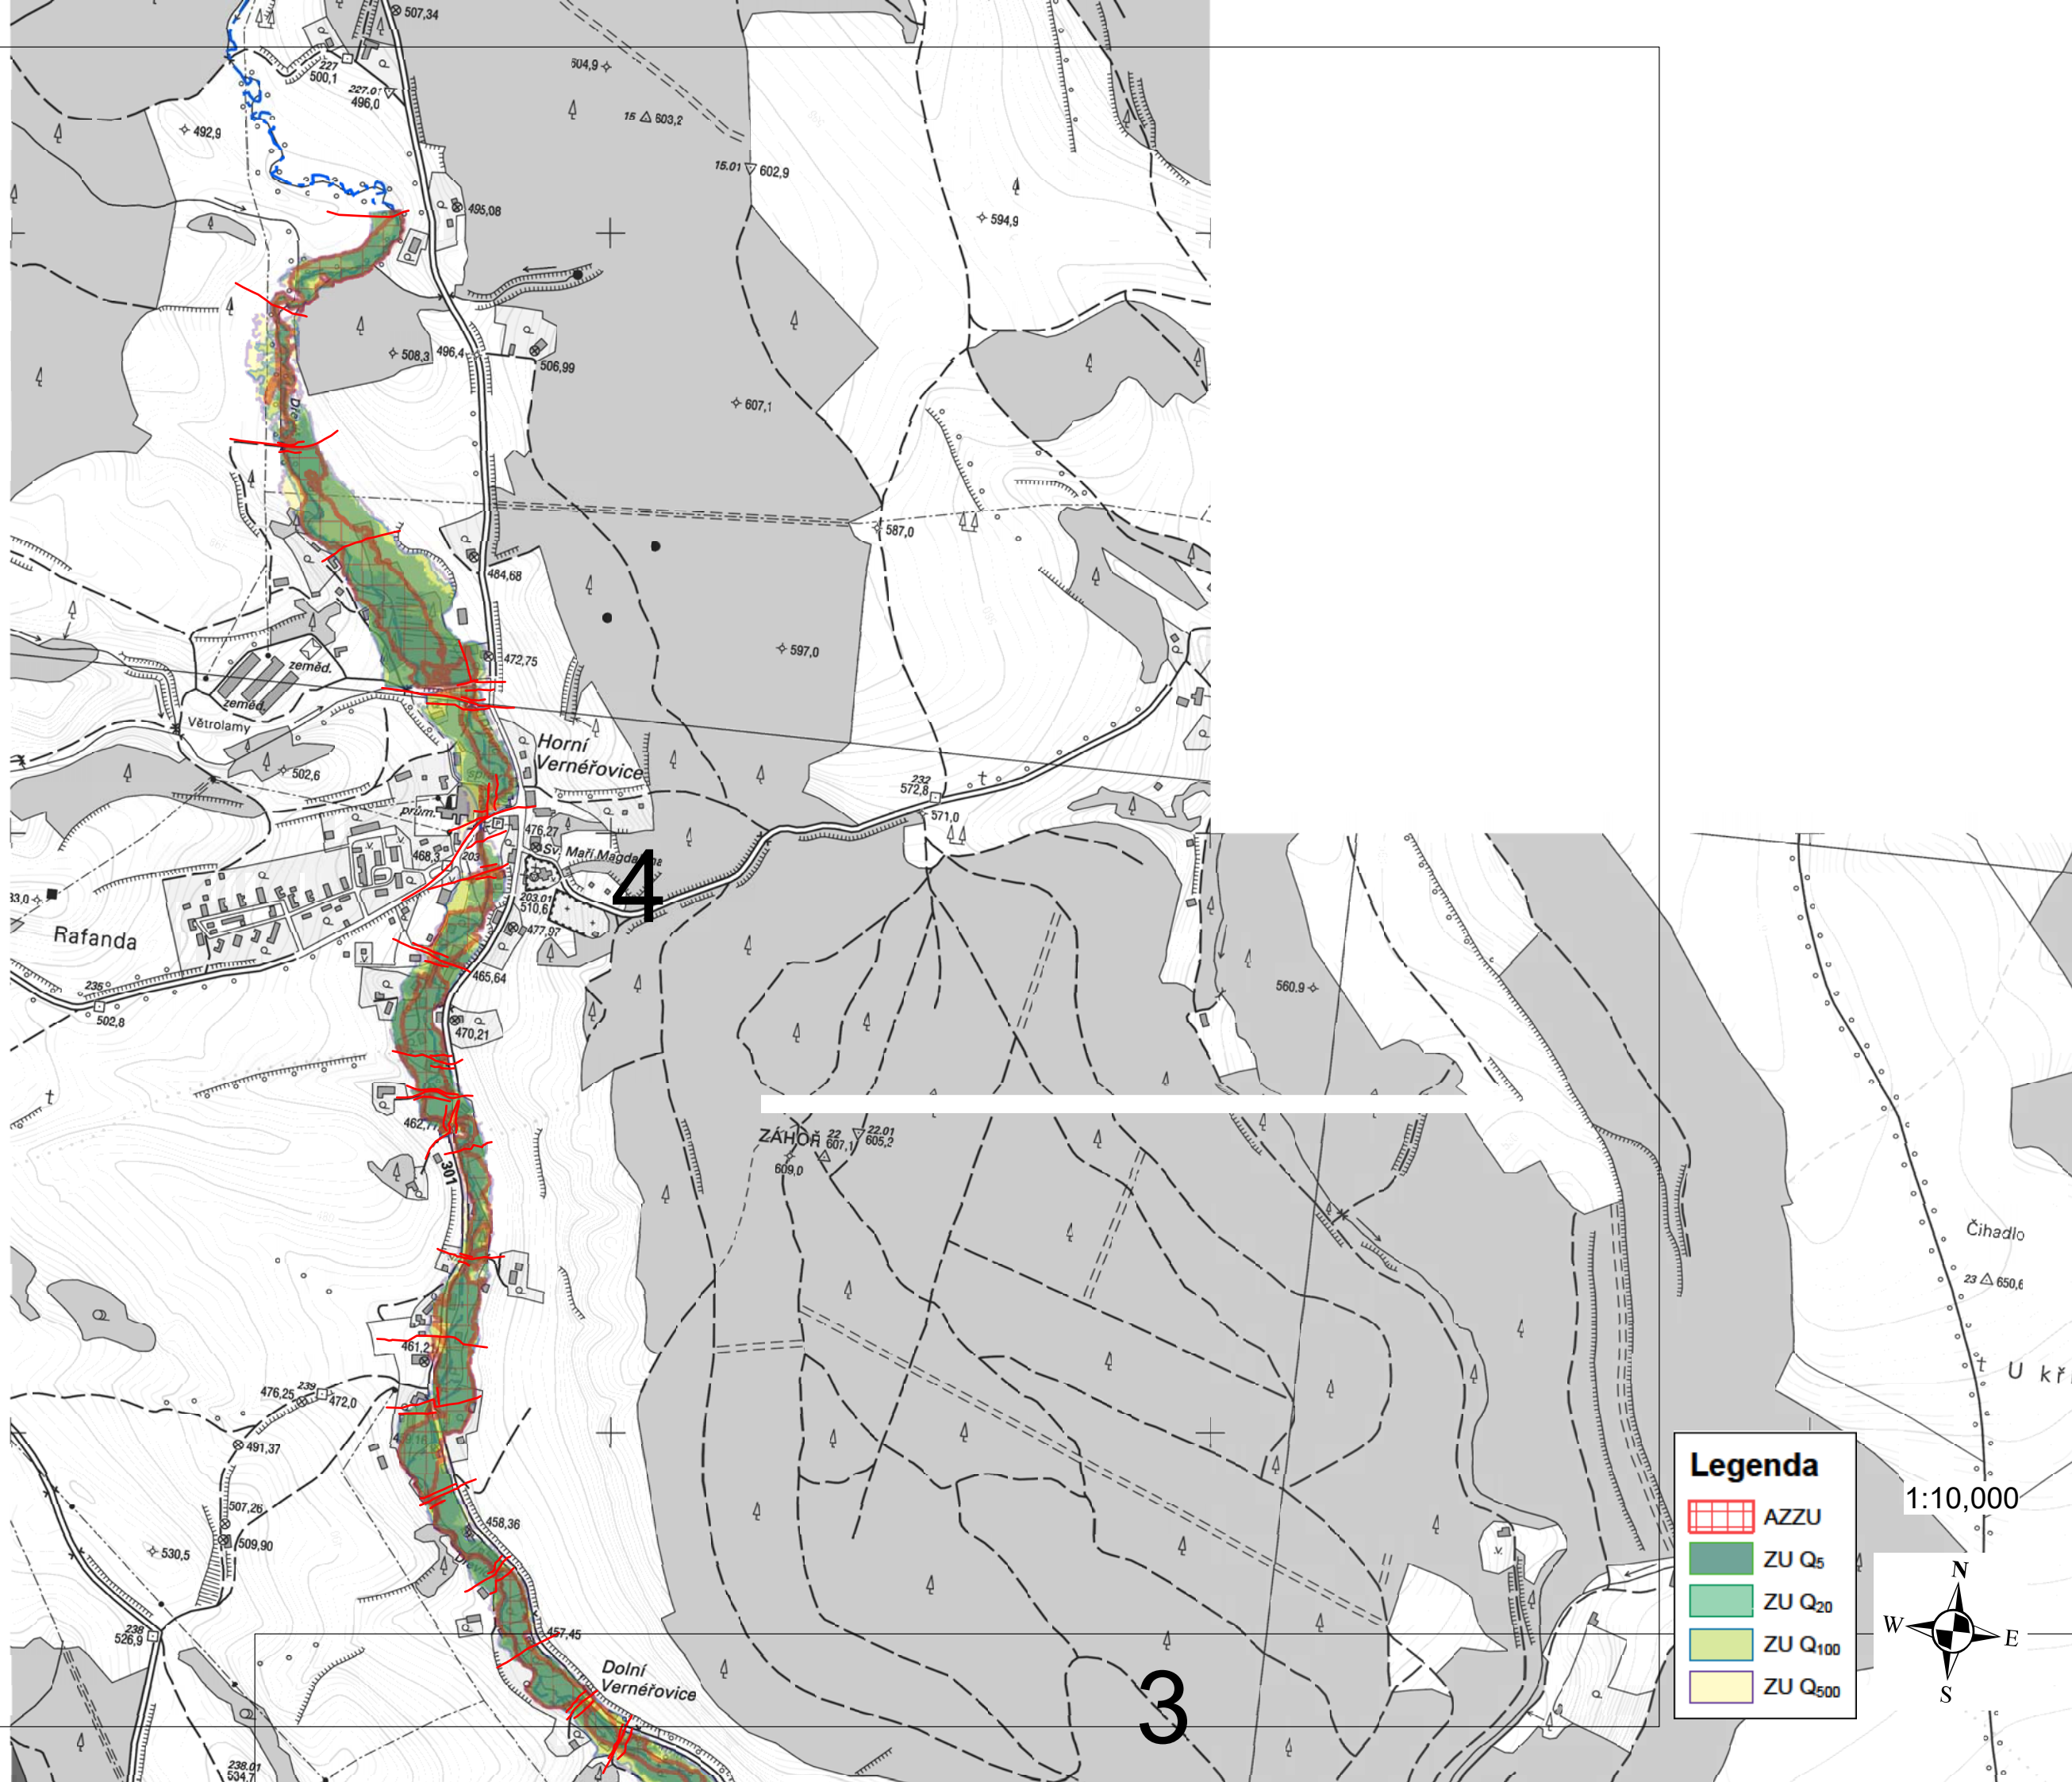

4

3

2

1

1:24,000

Legenda

-  AZZU
-  ZU Q₅
-  ZU Q₂₀
-  ZU Q₁₀₀
-  ZU Q₅₀₀

1:10,000

Legenda

-  AZZU
-  ZU Q₅
-  ZU Q₂₀
-  ZU Q₁₀₀
-  ZU Q₅₀₀

1:10,000

N
W E
S

Rafanda

Horní Vernéřovice

4

ZÁHOŘ

Dolní Vernéřovice

Čihadlo

U kř

Legenda

- AZZU
- ZU Q₅
- ZU Q₂₀
- ZU Q₁₀₀
- ZU Q₅₀₀

1:10,000

3