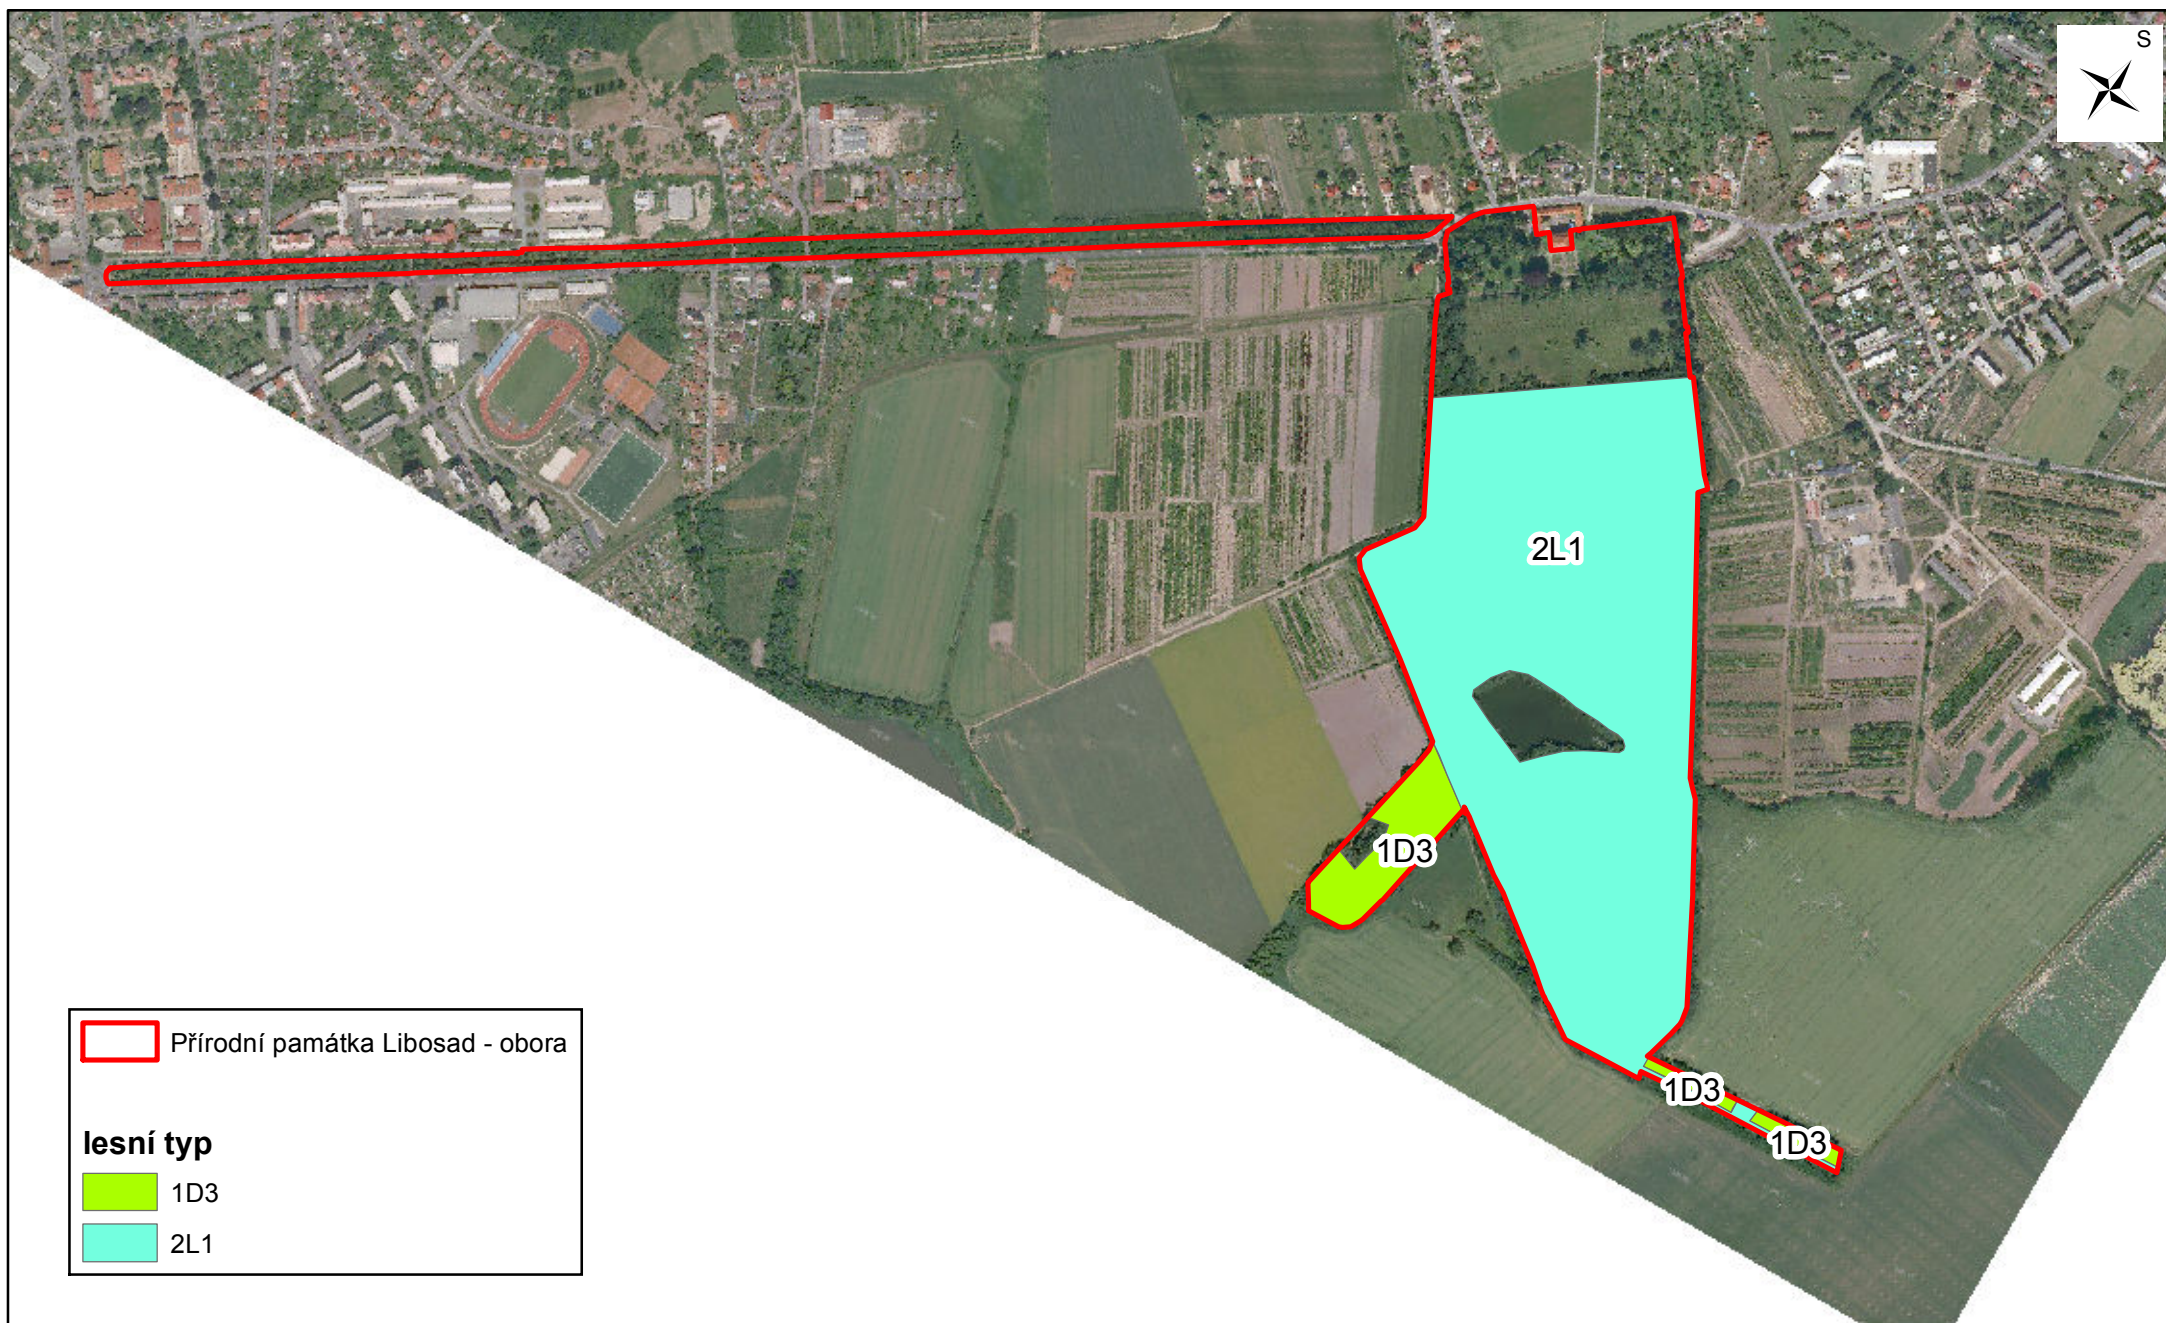

Příloha M4 - Lesnická mapa typologická

 Přírodní památka Libosad - obora

lesní typ

 1D3

 2L1

0 0,1 0,2 0,3 0,4 0,5 km

1:10 000