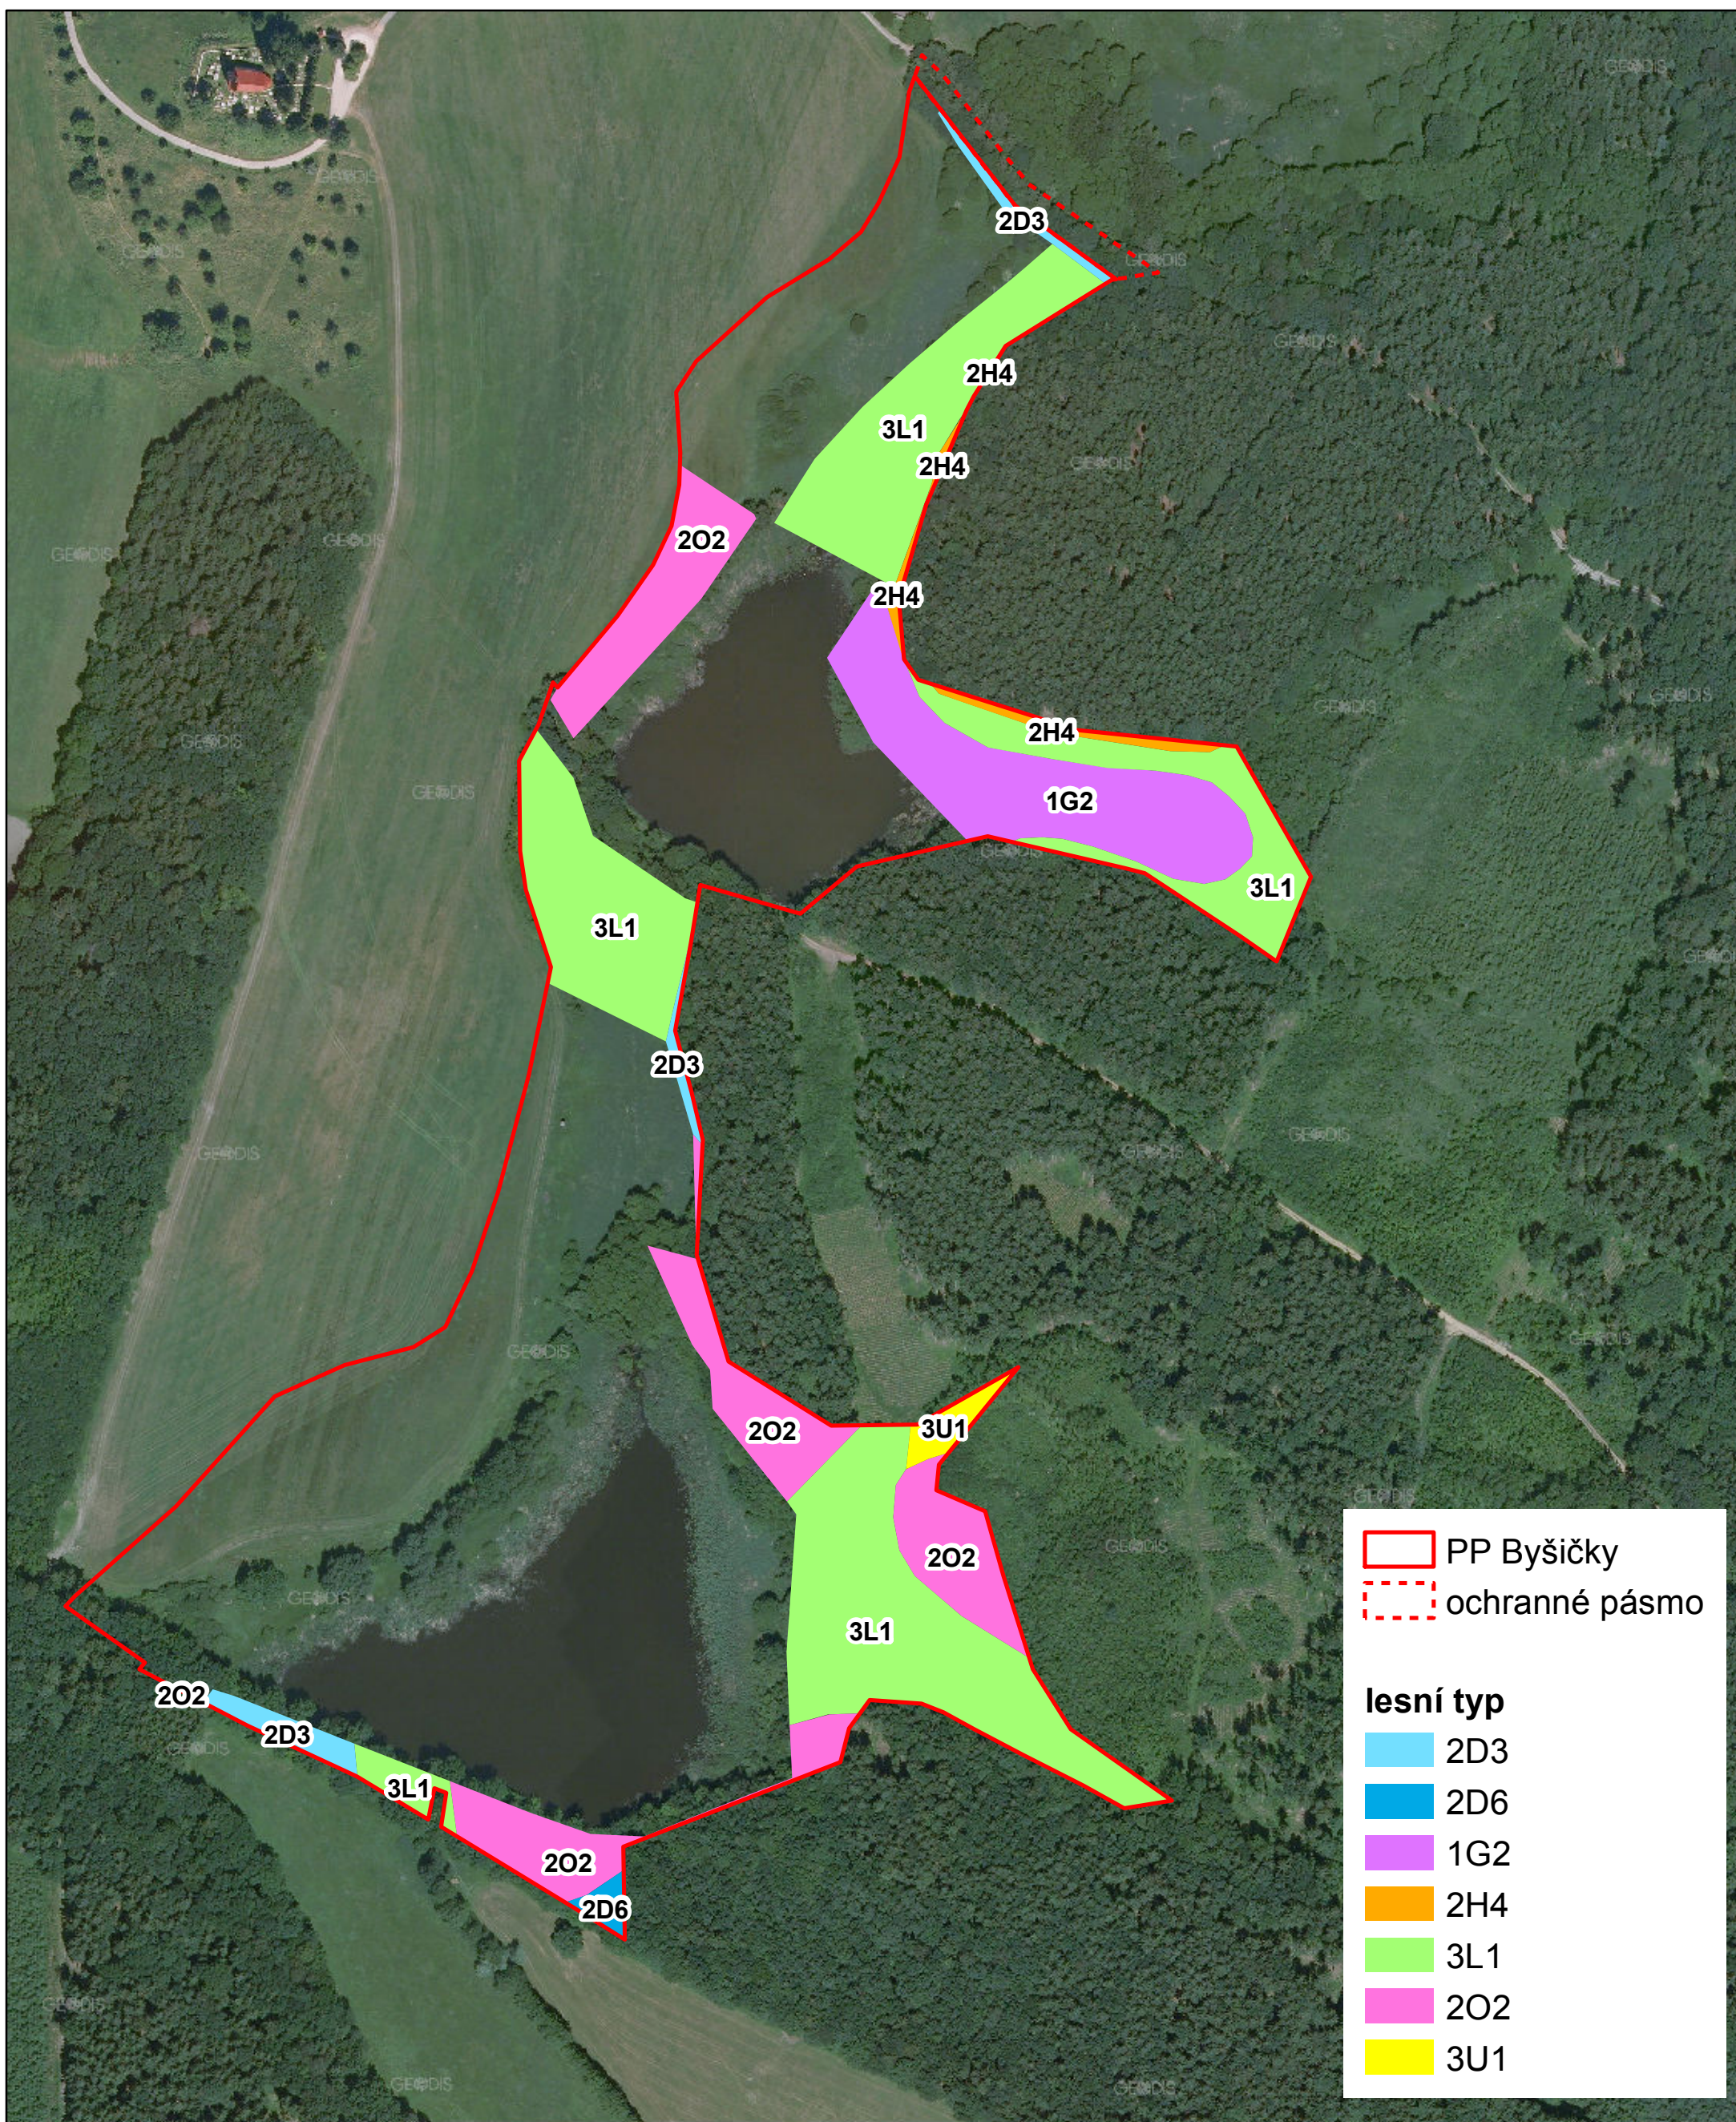

# Příloha M4 - Lesnická mapa typologická

0 0,1 0,2 0,3 0,4 0,5 km

1:3 000