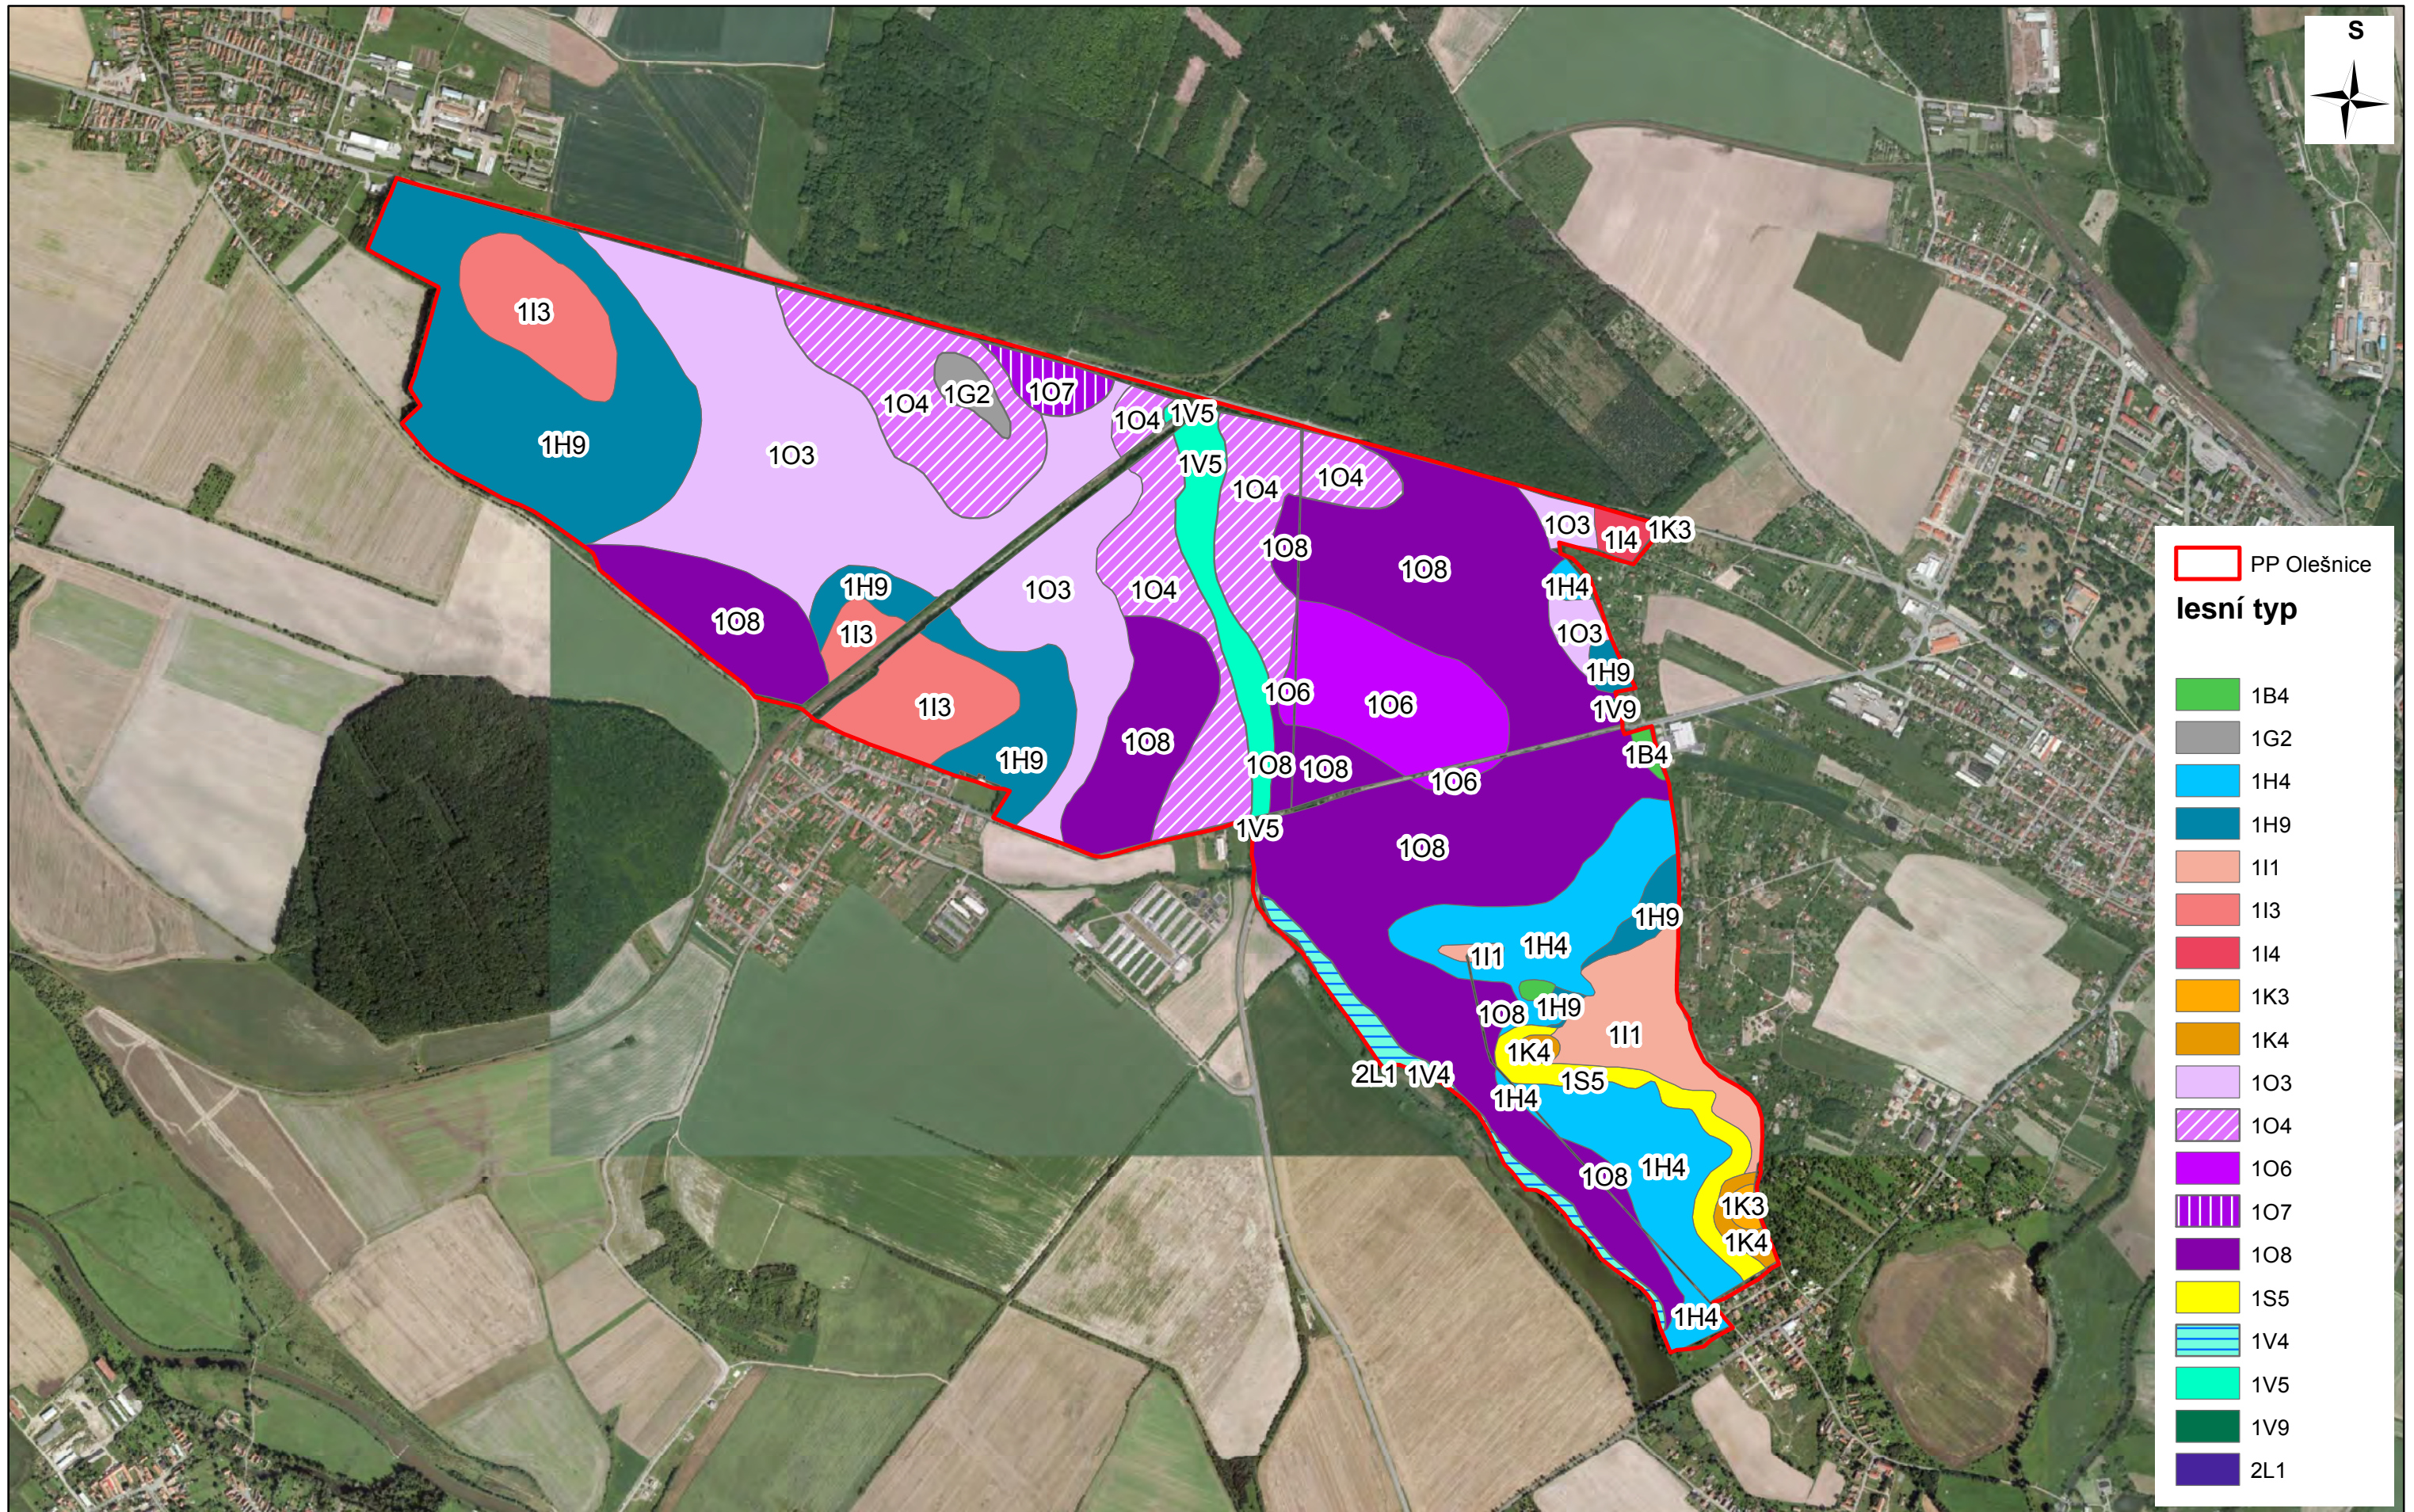

Příloha M4 - Lesnická mapa typologická

0 0,3 0,6 0,9 1,2 1,5 km

1:15 000