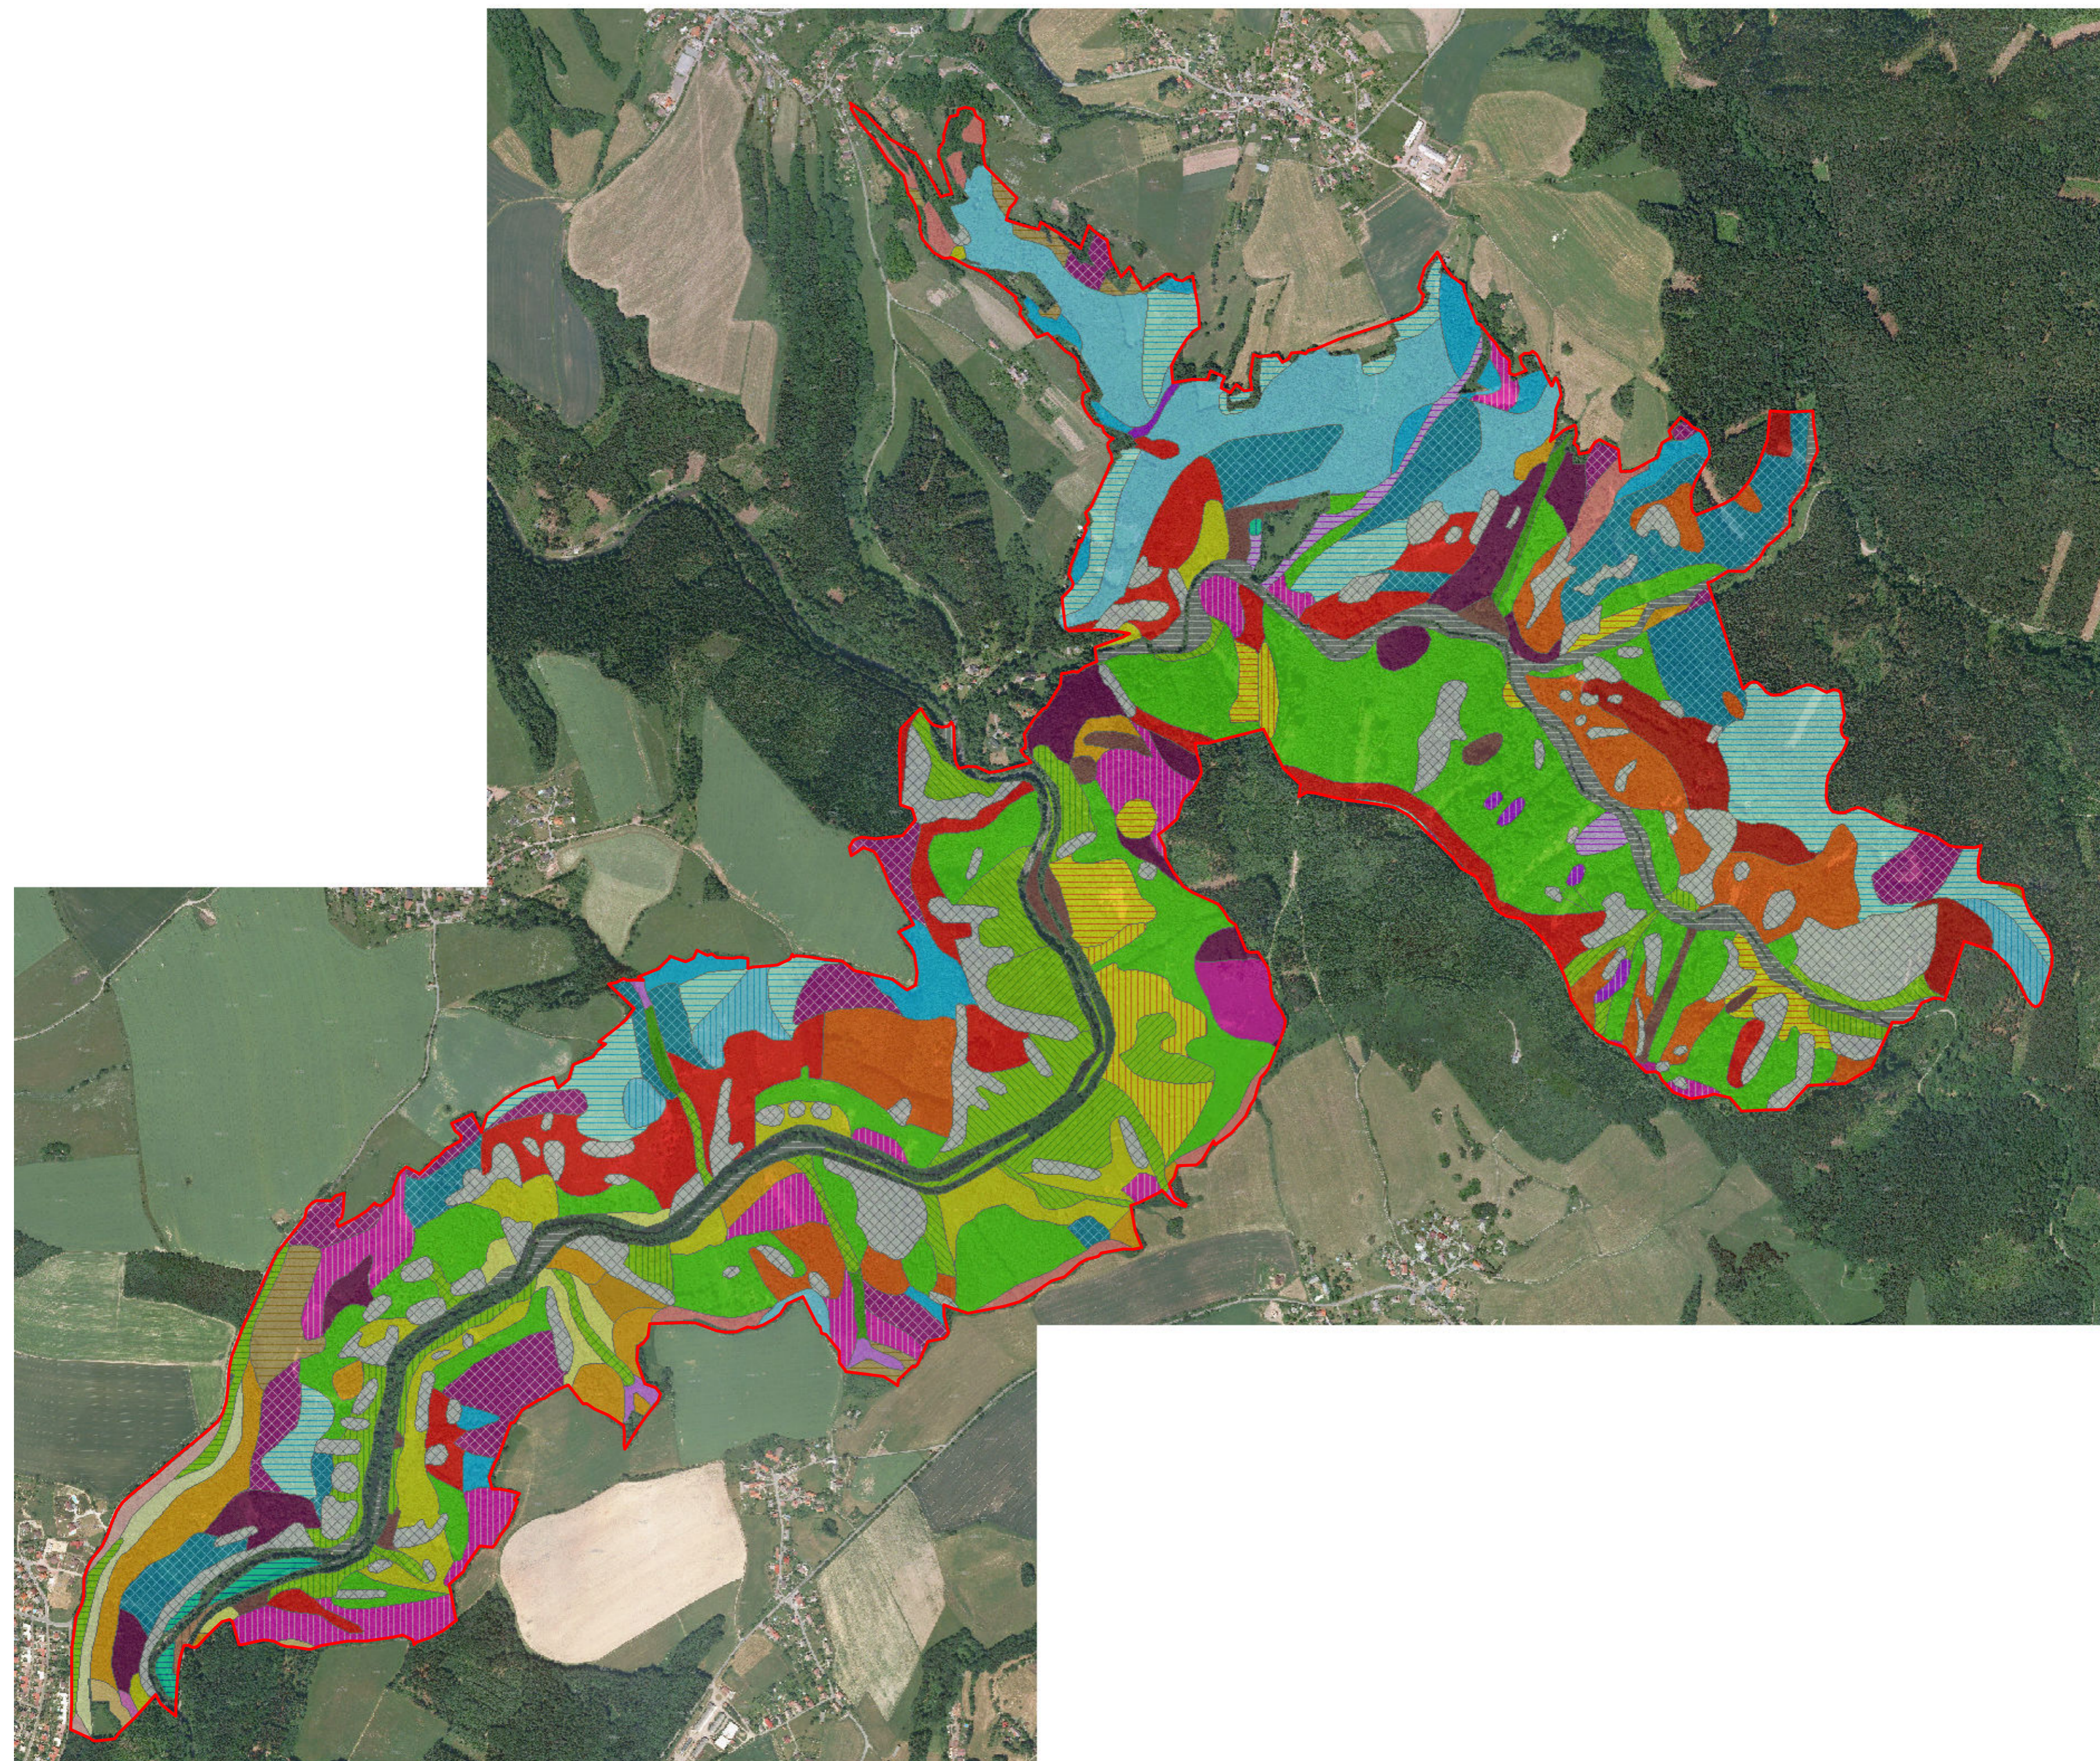

Příloha M4 - Lesnická mapa typologická

 Přírodní rezervace Peklo

lesní typy

-  3A1
-  4A1
-  4A3
-  5A1
-  5A3
-  3B2
-  4B1
-  4B9
-  3C2
-  4C1
-  4D3
-  4D4
-  4D5
-  4F1
-  4F9
-  5I1
-  3J4
-  5J1
-  5J2
-  5J3
-  5J9
-  4K1
-  4K3
-  4K6
-  4K7
-  4K9
-  3L1
-  3L2
-  4N1
-  4N2
-  4N4
-  3S1
-  3S9
-  4S1
-  4S4
-  4S6
-  4S9
-  5U1
-  5U3
-  4V1
-  4V2
-  4V9
-  5V1
-  4Y0

0 0,2 0,4 0,6 0,8 1 km

1:10 000