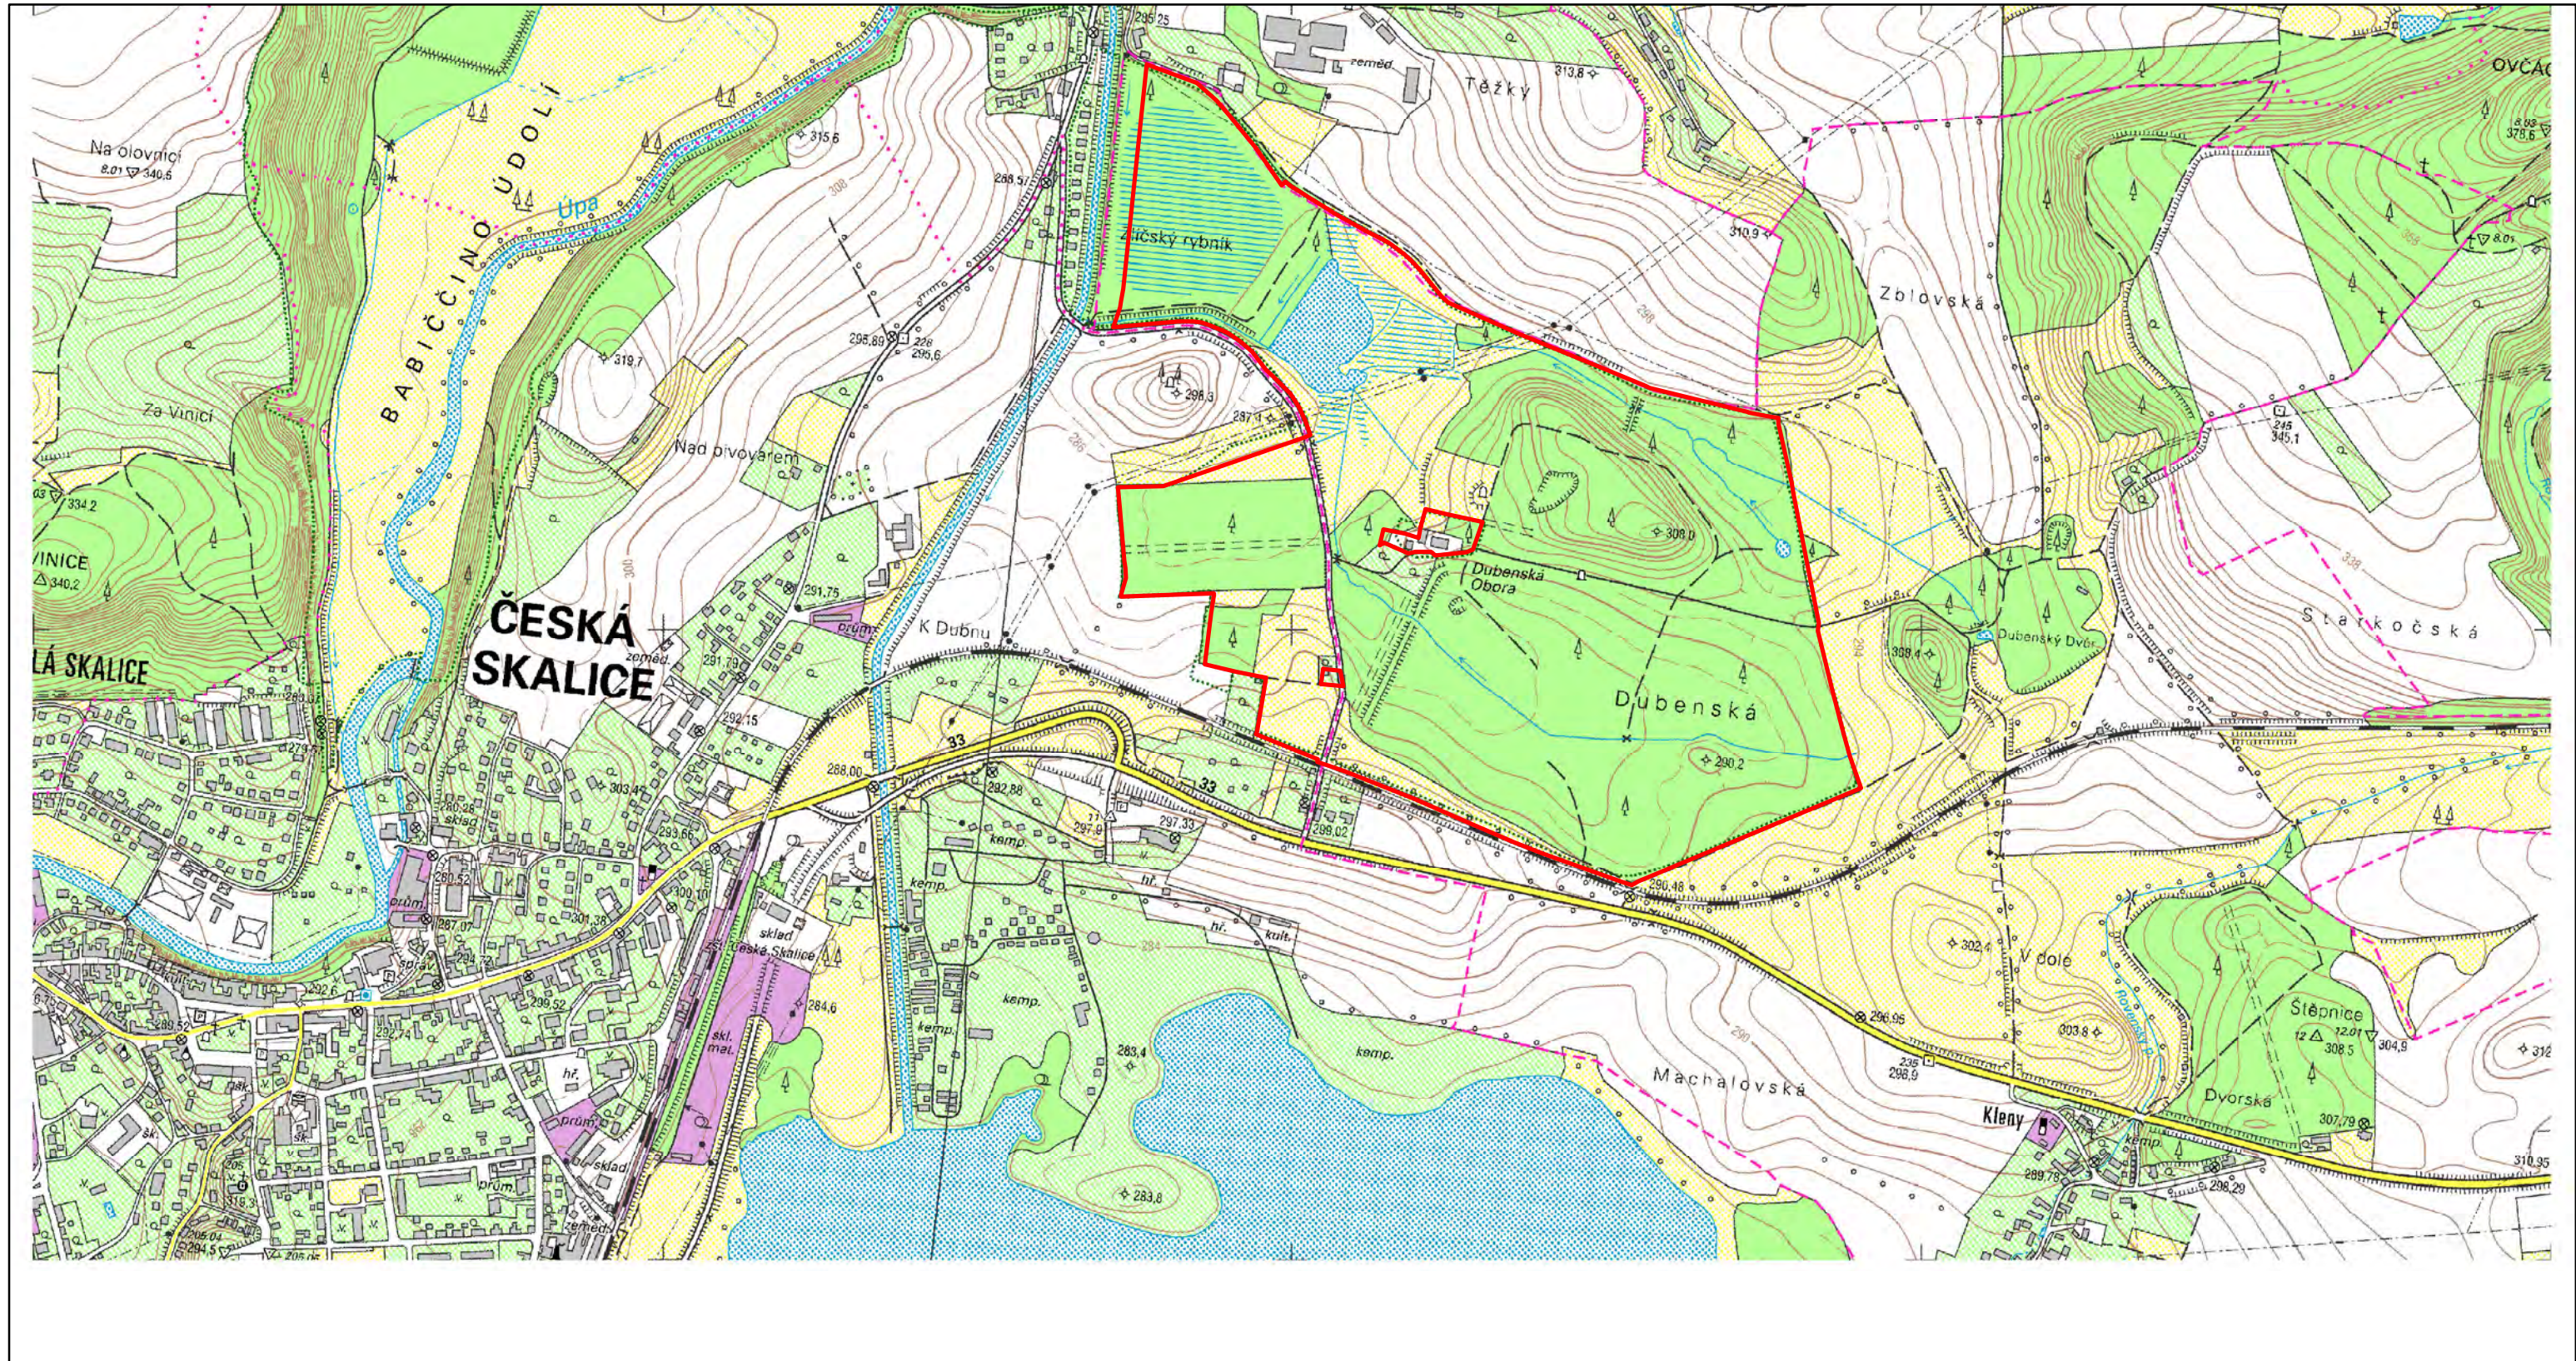

Příloha M1 - Orientační mapa s vyznačením ZCHÚ

1:10 000

 Přírodní rezervace Dubno