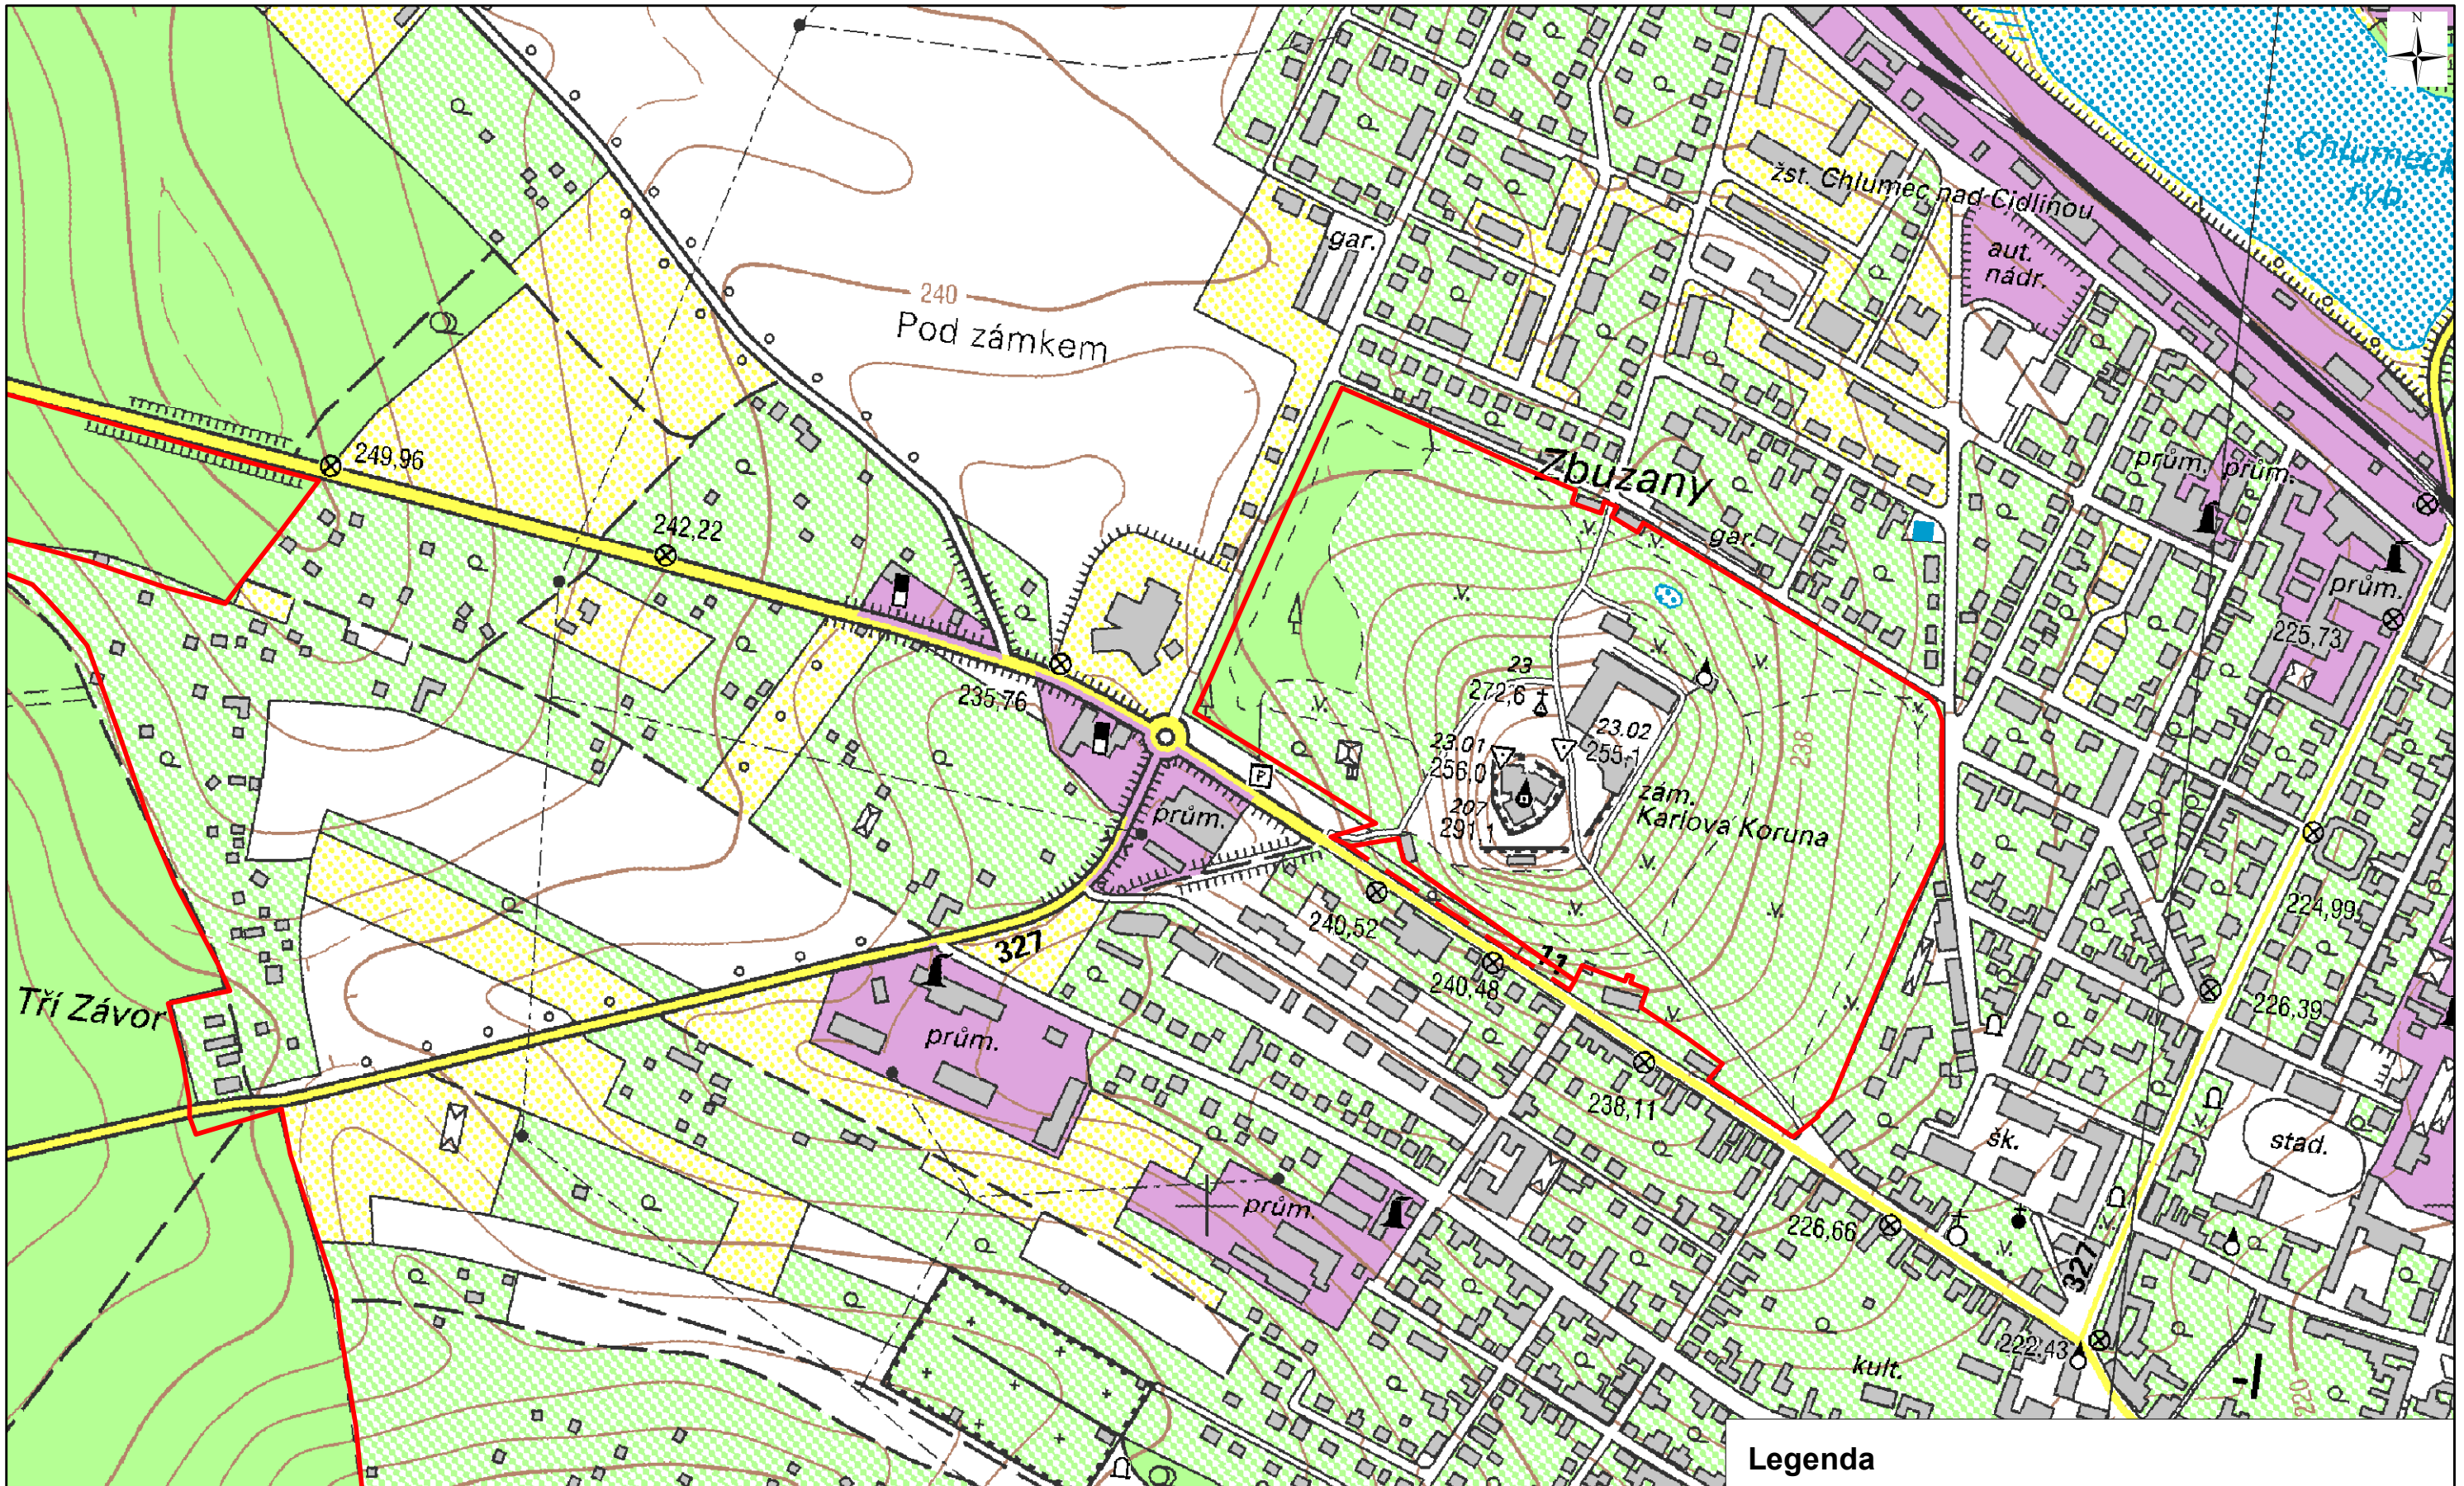

Příloha M1 - Orientační mapa s vyznačeným územím

1:5 000

Legenda

- Přírodní památka Chlumec - Karlova Koruna
- Ochranné pásmo Přírodní památky Chlumec - Karlova Koruna