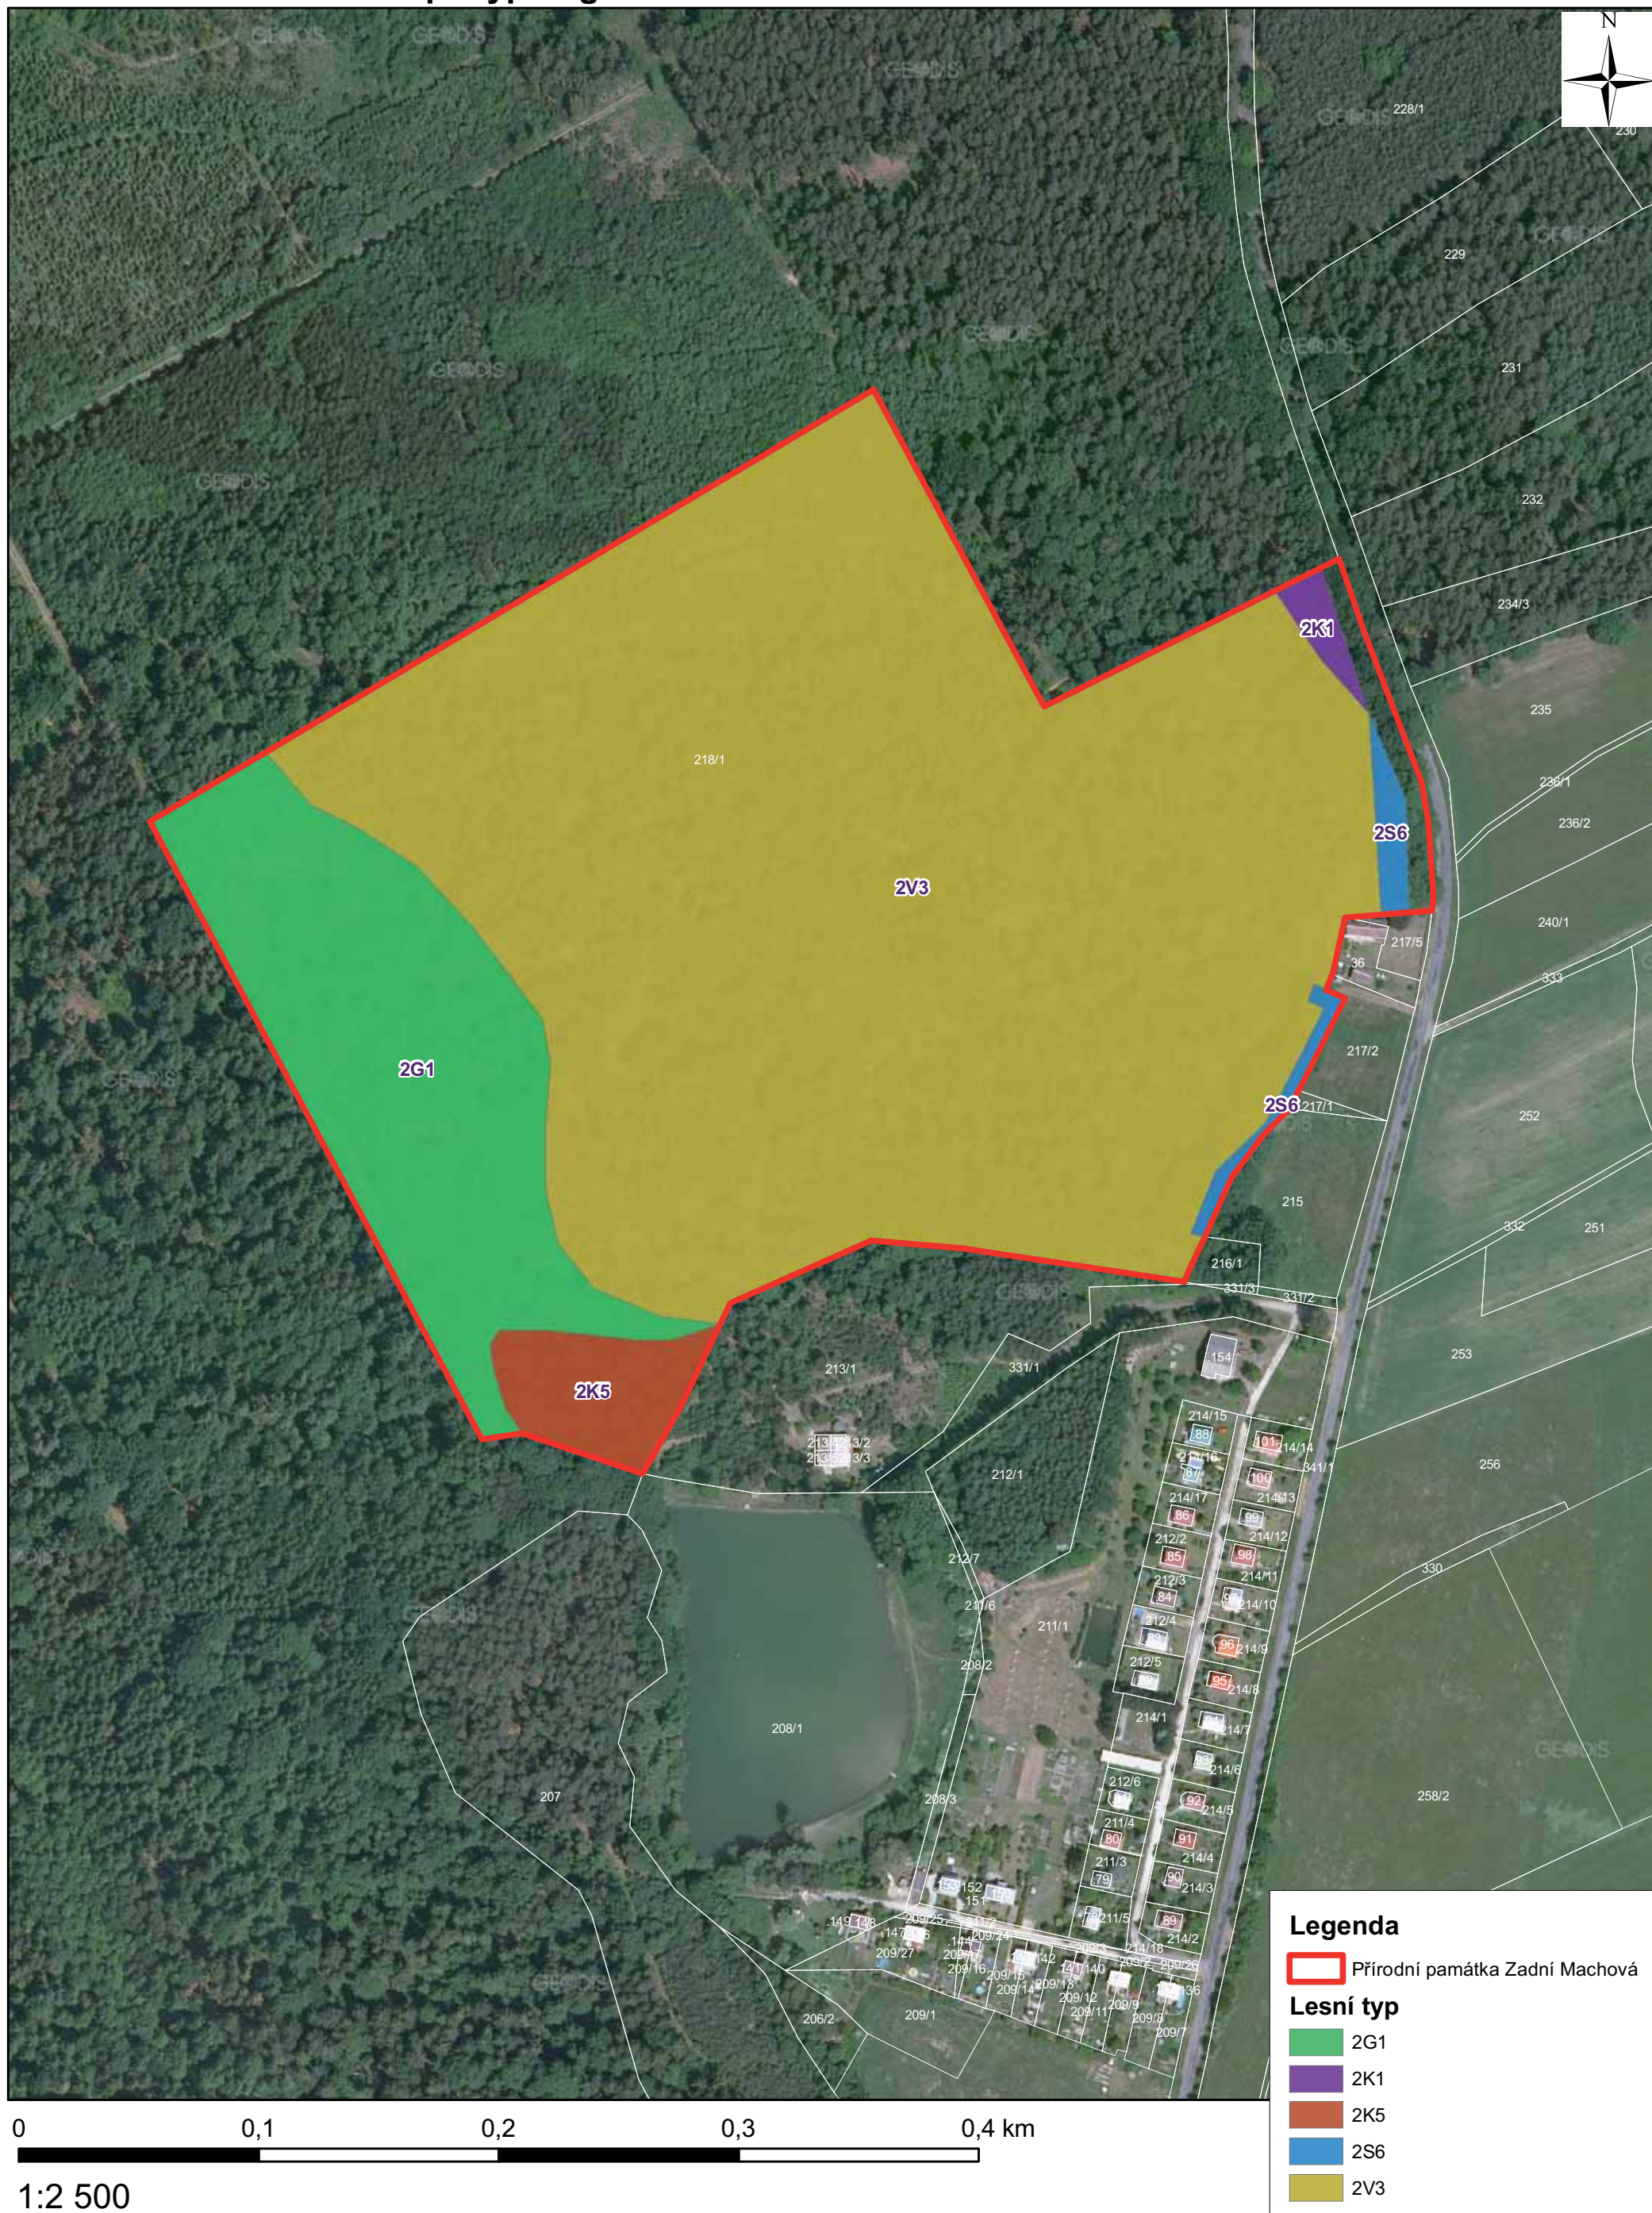

Příloha M4 - Lesnická mapa typologická

0 0,1 0,2 0,3 0,4 km

1:2 500