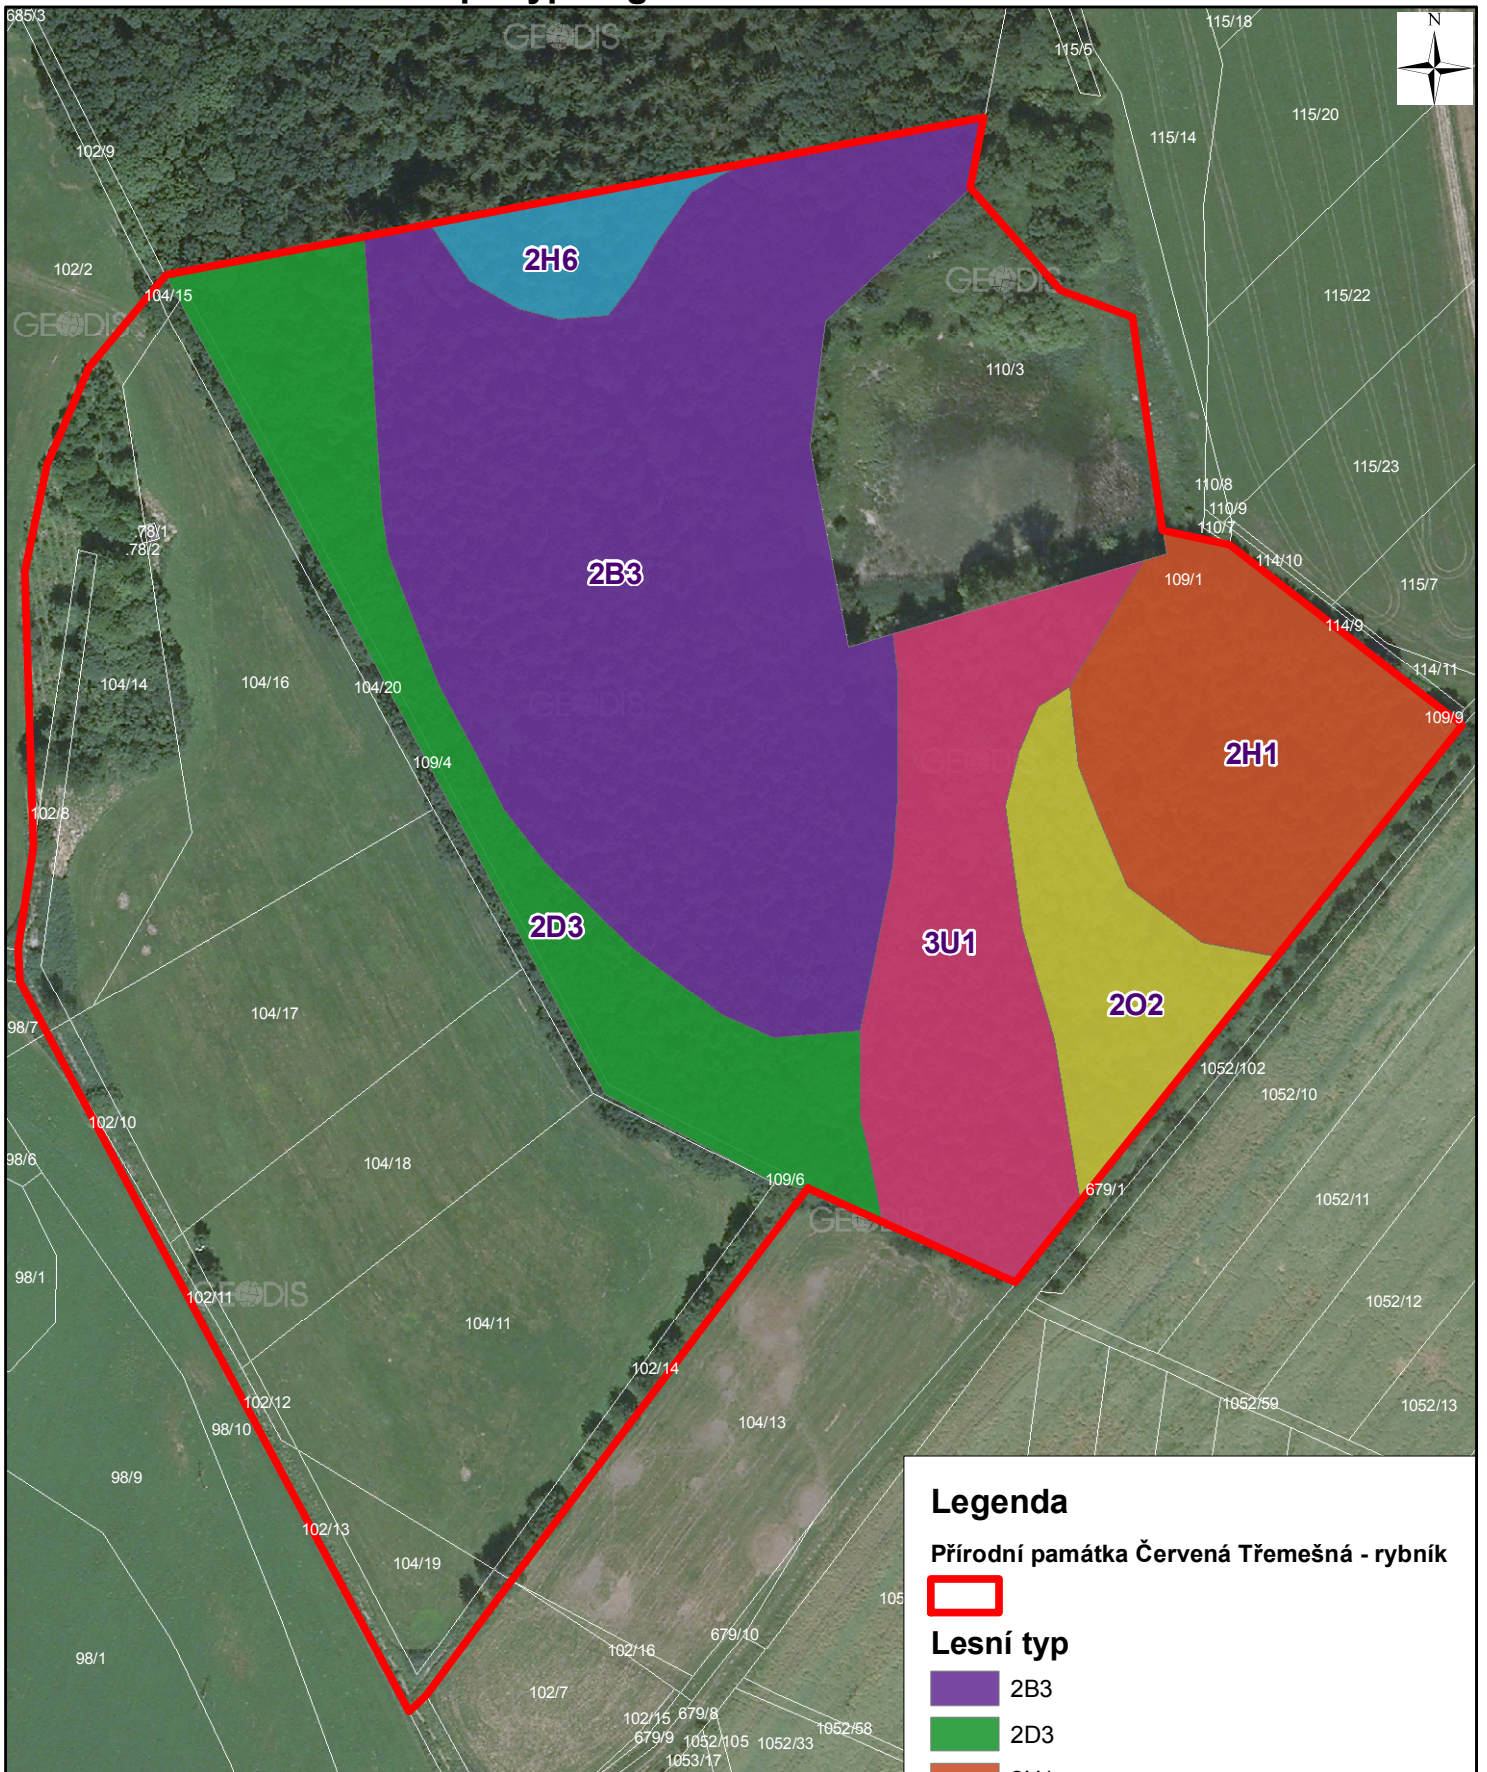

Příloha M4 - Lesnická mapa typologická

0 0,05 0,1 0,15 0,2 km

1:2 000

Legenda

Přírodní památka Červená Třešeň - rybník

Lesní typ

2B3

2D3

2H1

2H6

2O2

3U1