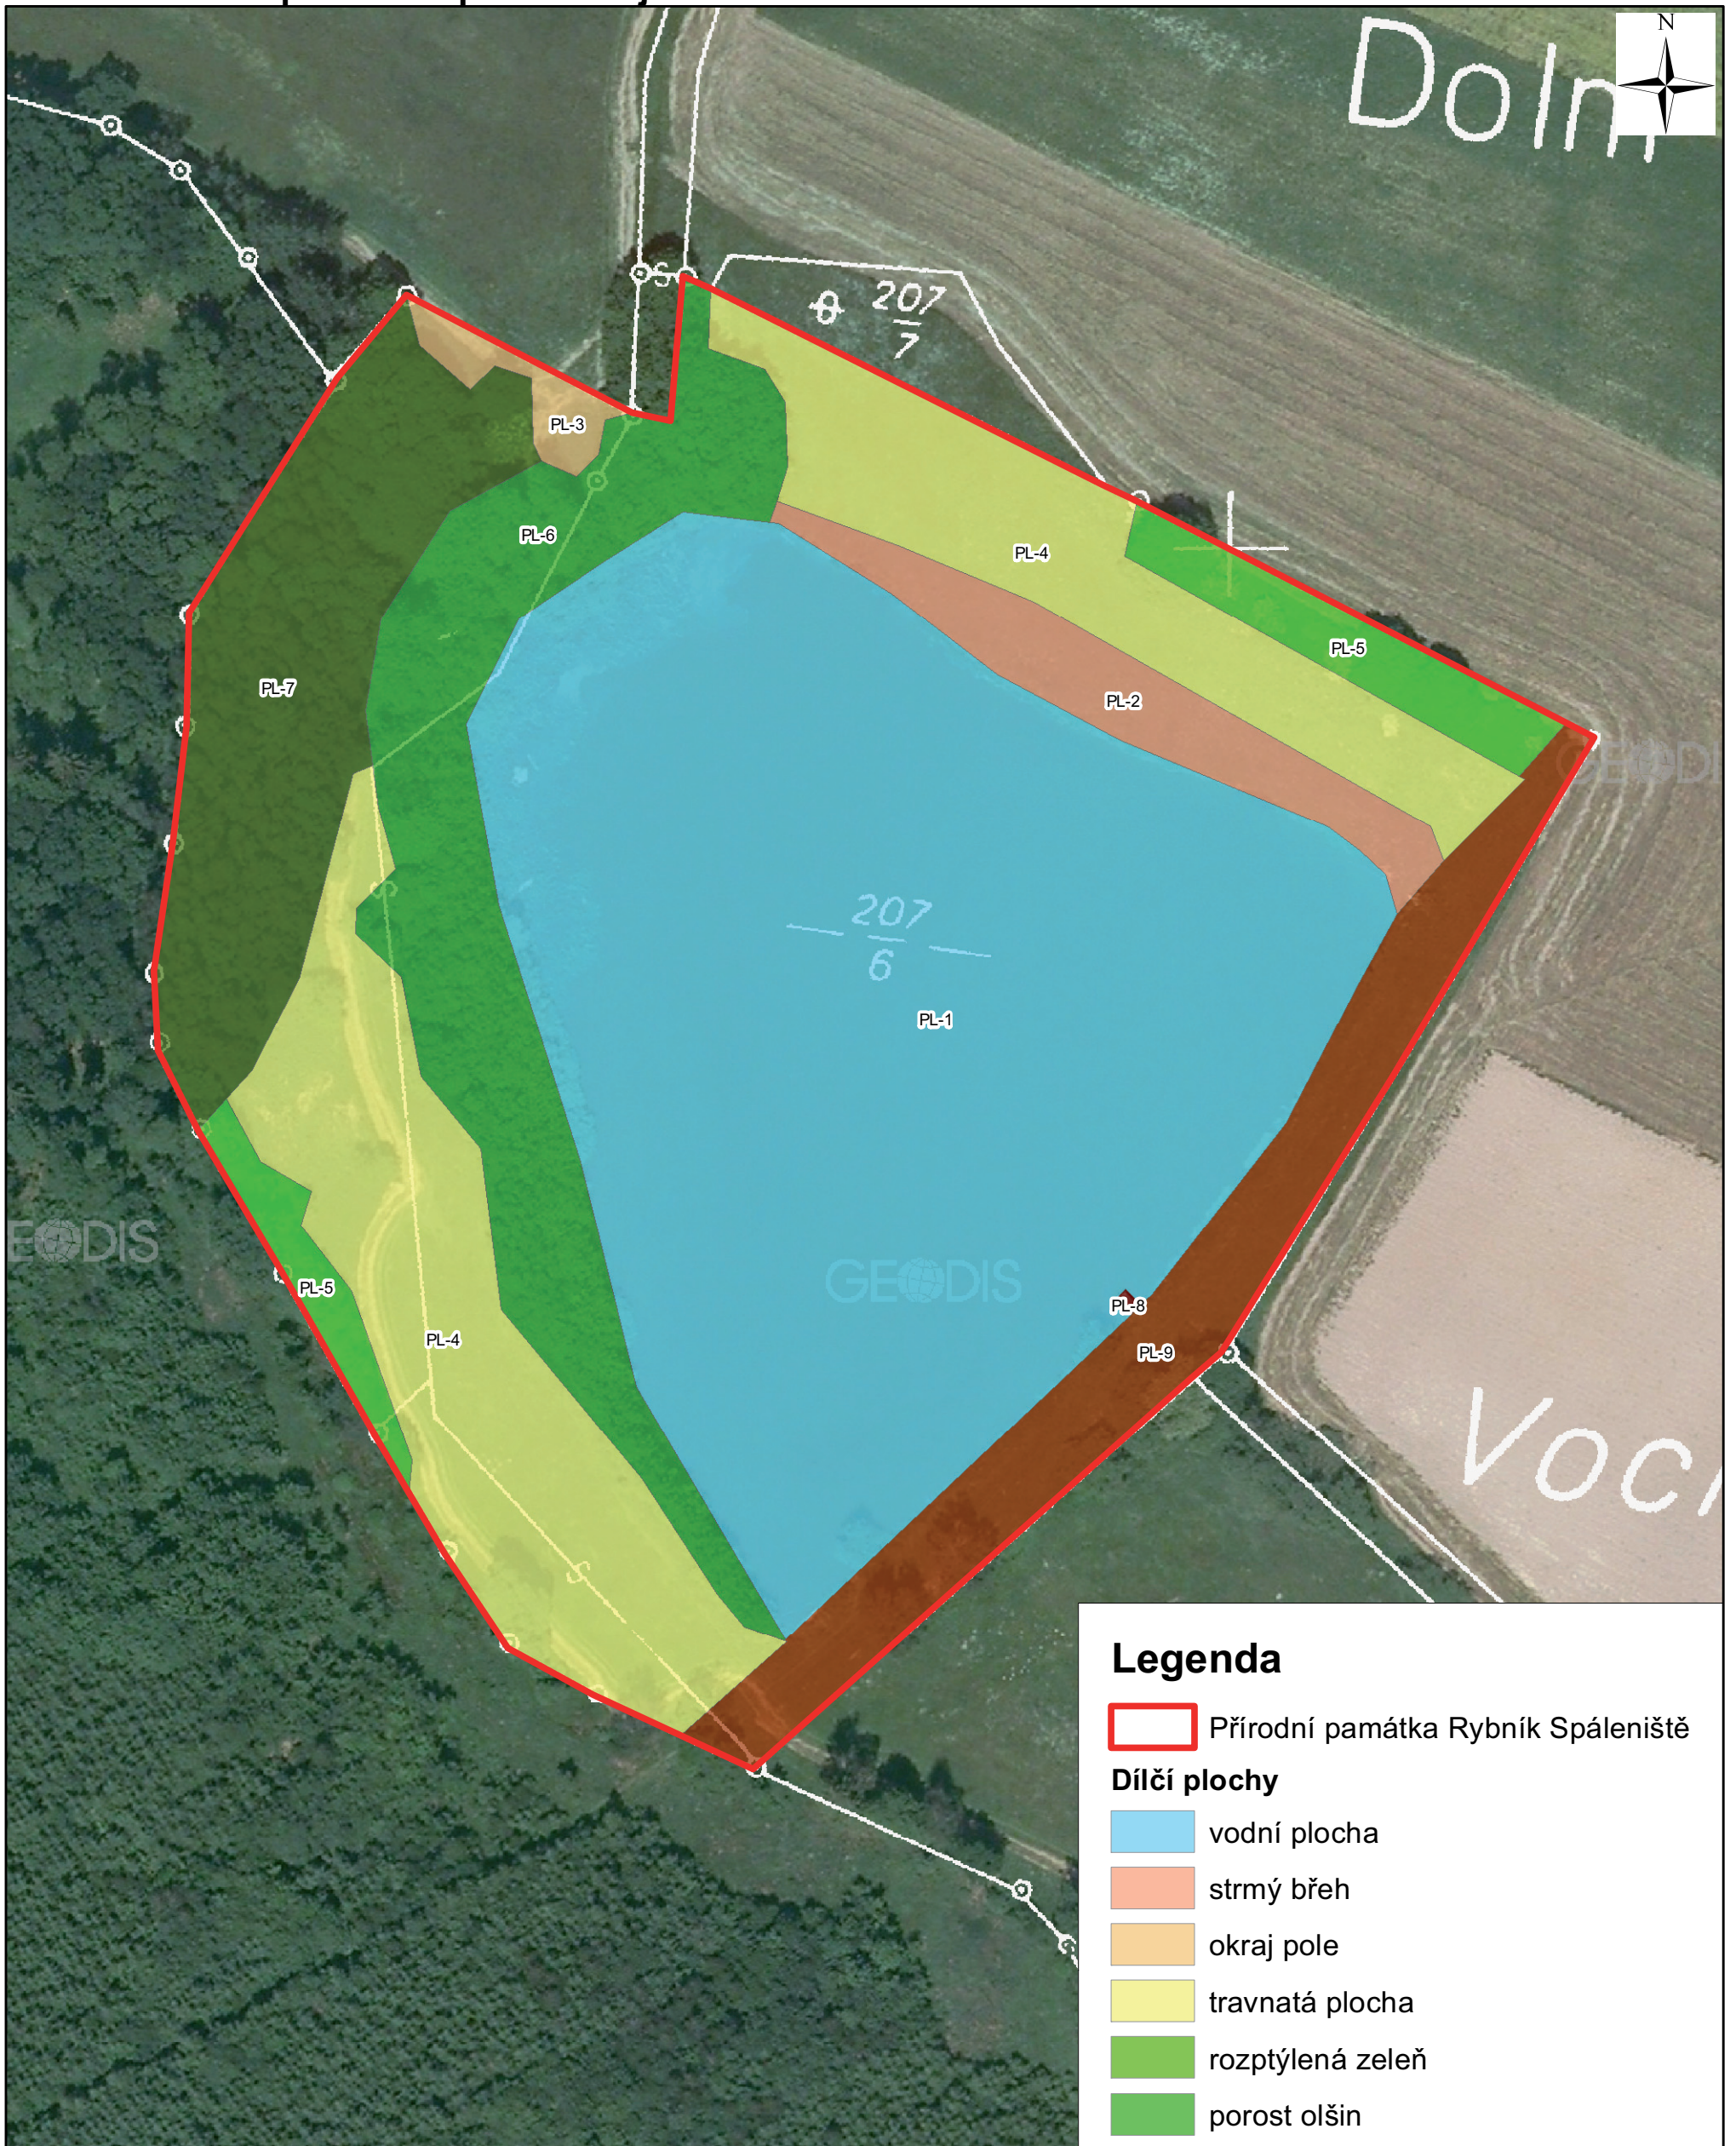

# Příloha M3 - Mapa dílčích ploch a objektů

0 0,025 0,05 0,075 0,1 km

1:1 000

## Legenda

 Přírodní památka Rybník Spáleníště

### Dílčí plochy

 vodní plocha

 strmý břeh

 okraj pole

 travnatá plocha

 rozptýlená zeleň

 porost olšin

 stromový porost

 požerák

 hráz