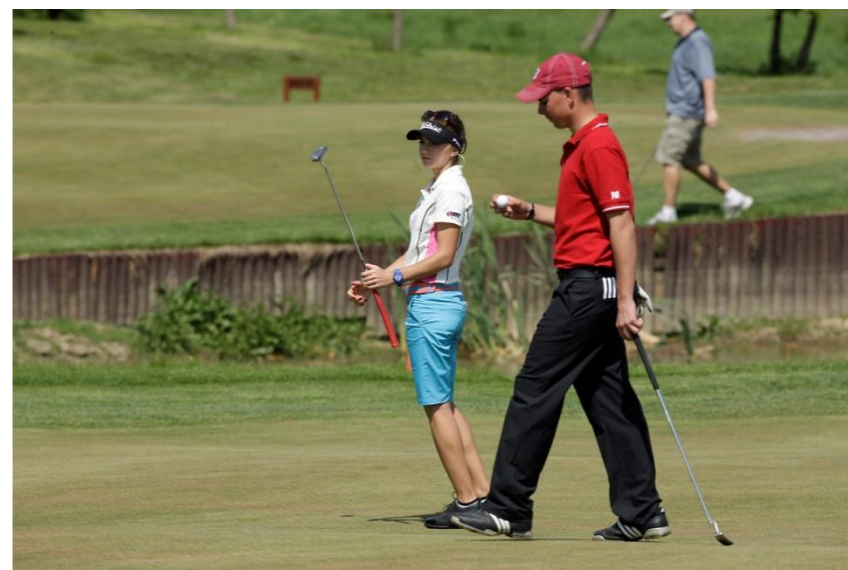

Propozice

Tříčlenná družstva – minimálně dva hráči musí být studenty řádného denního studia školy

Omezená kapacita – max. 28 družstev

Nově možnost účasti studentů nižších ročníků víceletých gymnázií a ZŠ a také studentů VOŠ

Hra „na rány“, dva nejlepší výsledky na jamce

Postupný start

Povinné jednotné oblečení s logem školy