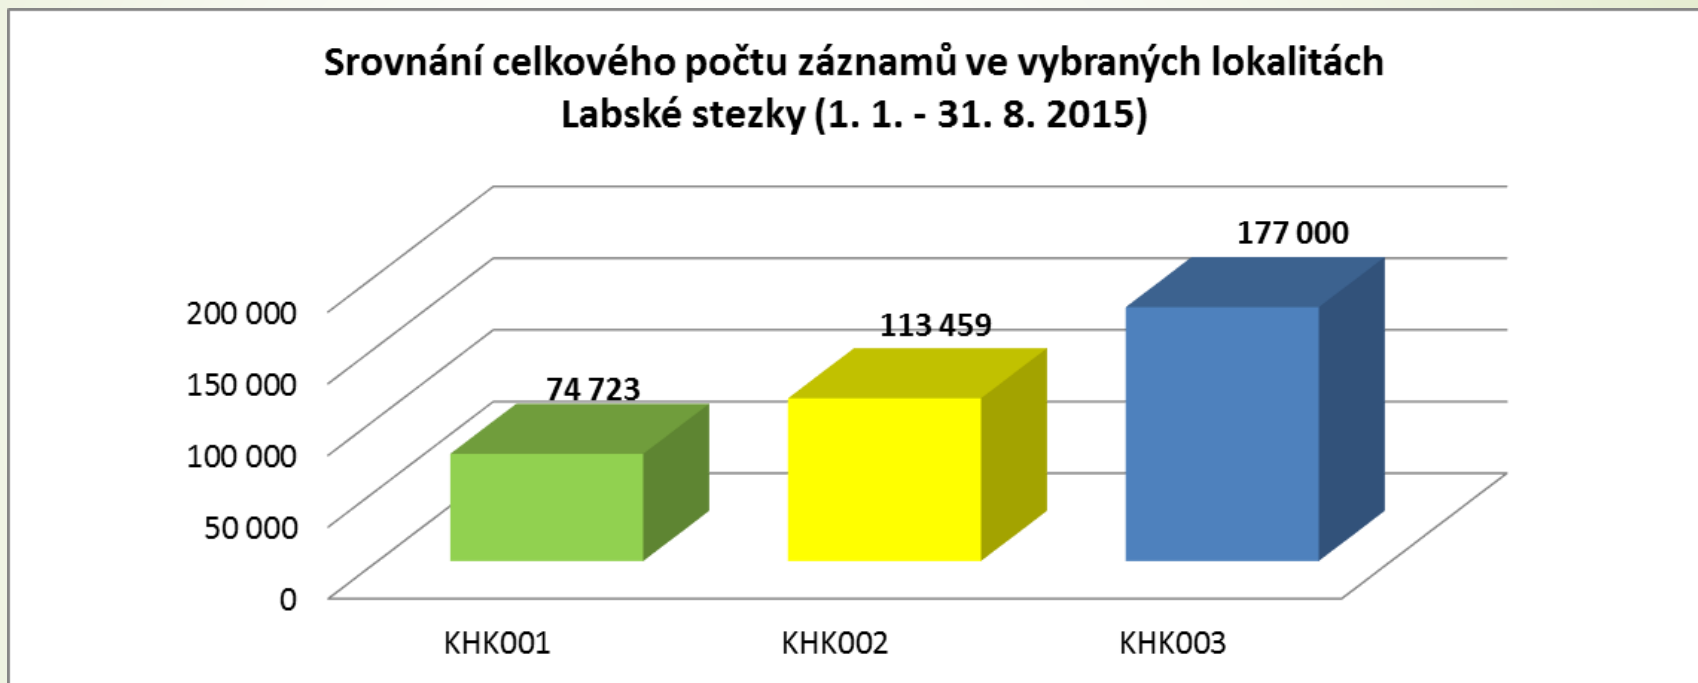

alokace 3 mil Kč – odbor dopravy

Labská stezka

- účast na koordinačních schůzkách v rámci společného marketingu produktu Labská stezka
- spolupráce na tvorbě Handbuchi – Labská stezka
- příprava mobilní aplikace Labská stezka, společný česko – německý webový portál
- aktualizace smlouvy o spolupráci – přistoupení nových členů / 2015
 - Statutární město Děčín
 - Statutární město Pardubice
 - Statutární město Ústí nad Labem
- pravidelný monitoring úseku HK - Kuks

Monitoring úseku HK - Kuks

**Srovnání celkového počtu záznamů cyklistů ve vybraných lokalitách
Labské stezky (1. 1. - 31. 8. 2015)**

**Srovnání celkového počtu záznamů pěších ve vybraných
lokalitách Labské stezky (1. 1. - 31. 8. 2015)**