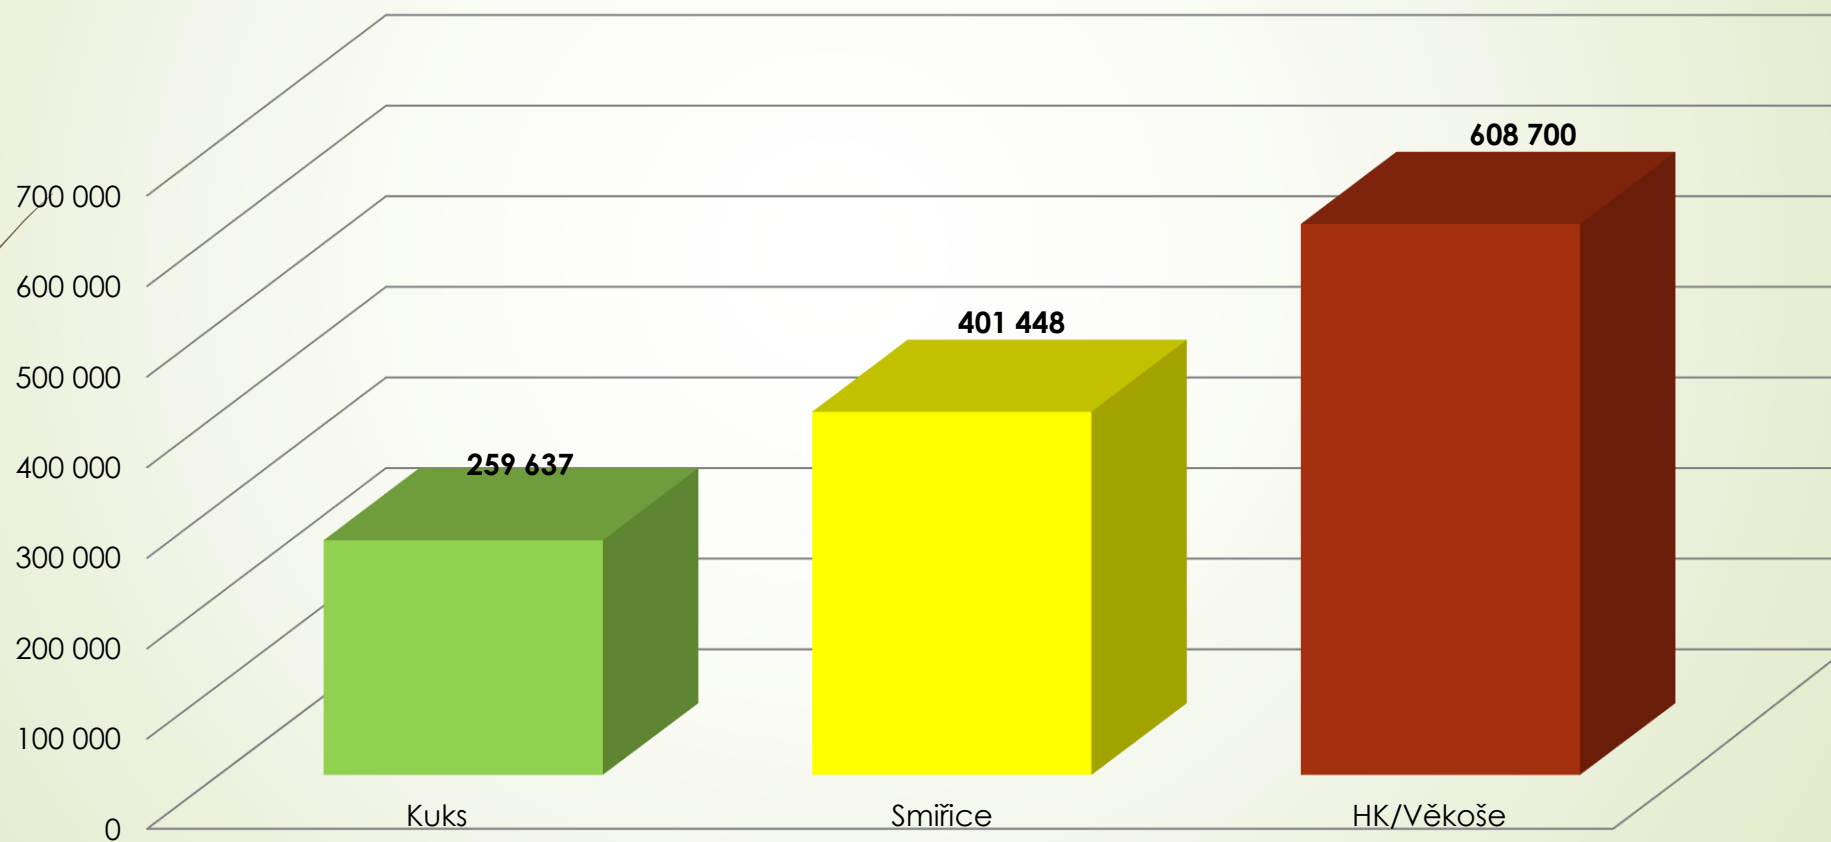

Srovnání celkového počtu záznamů ve vybraných lokalitách
Labské stezky (1. 5. 2013 - 31. 8. 2015)