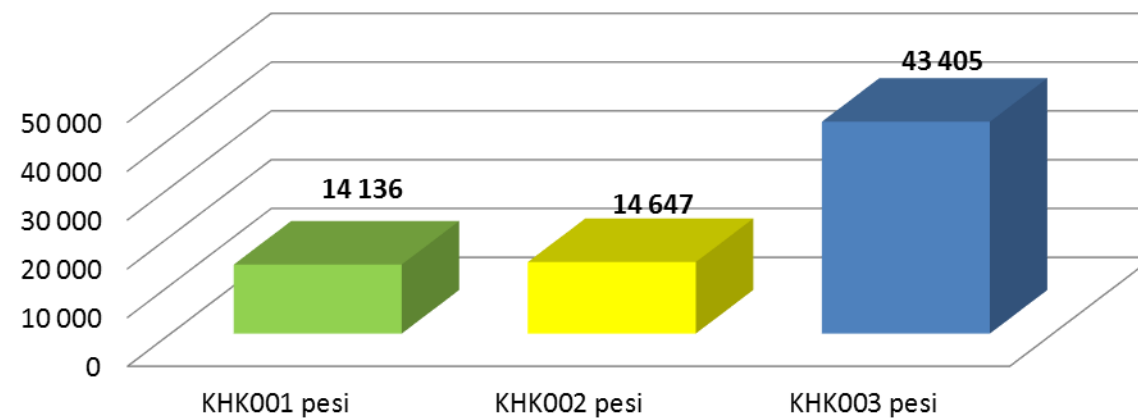

Monitoring úseku HK - Kuks

**Srovnání celkového počtu záznamů cyklistů ve vybraných lokalitách
Labské stezky (1. 1. - 31. 8. 2015)**

**Srovnání celkového počtu záznamů pěších ve vybraných
lokalitách Labské stezky (1. 1. - 31. 8. 2015)**