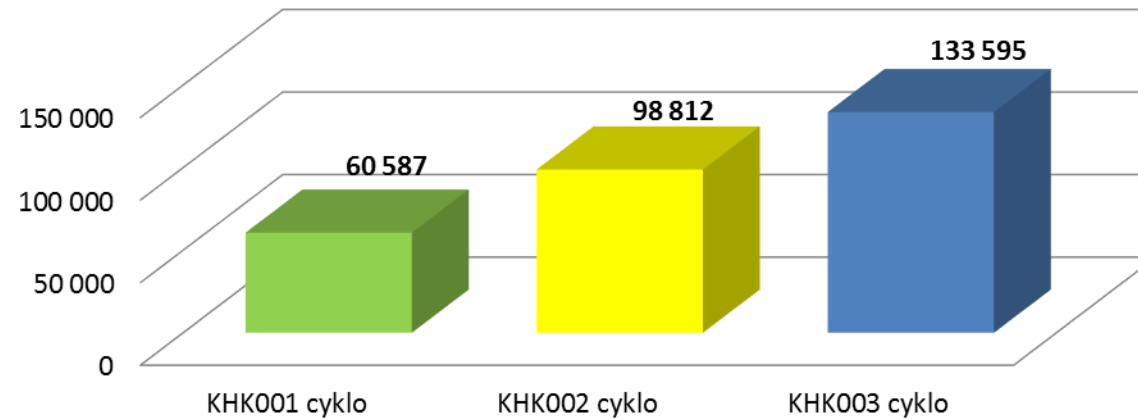

Monitoring úseku HK - Kuks

**Srovnání celkového počtu záznamů cyklistů ve vybraných lokalitách
Labské stezky (1. 1. - 31. 8. 2015)**

**Srovnání celkového počtu záznamů pěších ve vybraných
lokalitách Labské stezky (1. 1. - 31. 8. 2015)**