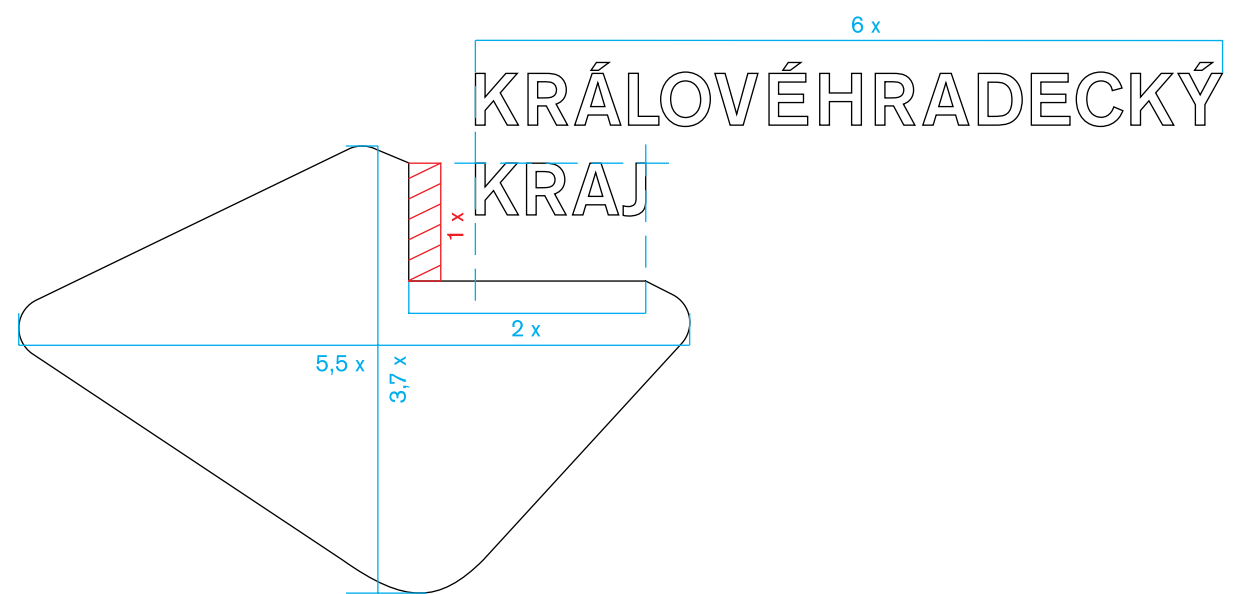

→ 1. logotyp

KRÁLOVÉHRADECKÝ  
KRAJ

Logotyp je tvořen ze dvou na sebe navazujících ploch přesně definované proporce. V horní části je umístěno písmové označení Královéhradecký kraj z písma Akzidenz Grotesk. Mezery mezi literami jsou pro podobu loga opticky vyrovnány. Pouze tato zobrazená verze je správná a není možné ji jakkoliv upravovat. Ochranná zóna loga definuje minimální prostor kolem logotypu, kam nelze nic dalšího umístit. Doplnkové texty, fotografie či jiné logotypy je nutné umístit až za tento vytyčený prostor. Ochranná zóna logotypu je definována pomocí jednotky  $x$ , která odpovídá velikosti jedné strany symbolu.

## 1. logotyp | 1. 4. rozměrová řada

Rozměrová řada slouží k sjednocení velikostí logotypů pro jeho aplikace, zvláště pak pro tiskovou realizaci. Základem rozměrové řady je její velikost ve 100% užitá pro administrativní a merkantilní tiskoviny formátu A4. Velikost 50% je zcela krajní zmenšení, kdy písmo ve velikosti 5 bodů je na hranici čitelnosti a aplikace značky je možná pouze v technologiích s maximální kvalitou rozlišení.